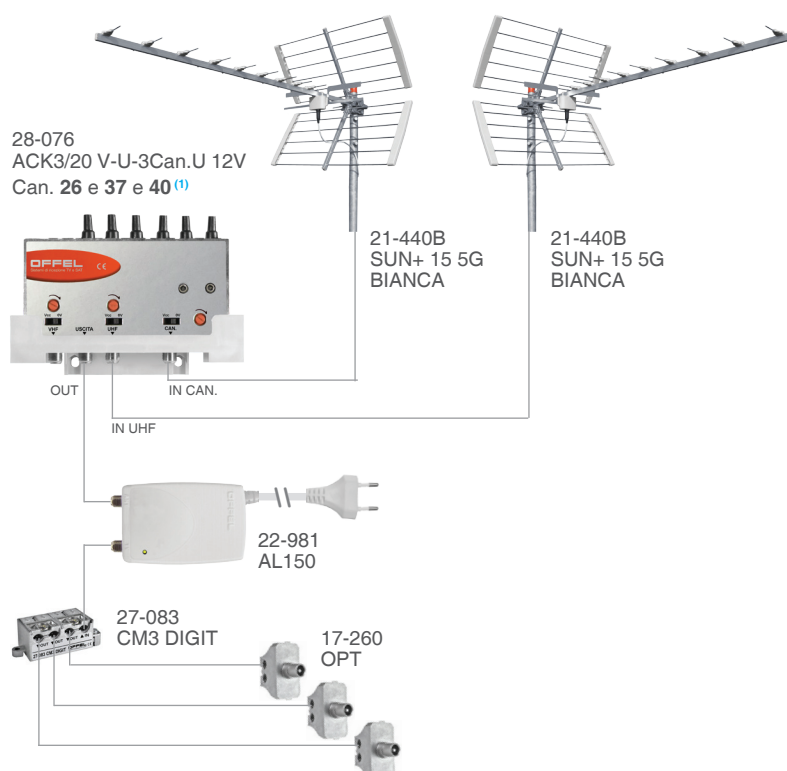

OFFFEL

Sistemi di ricezione TV e SAT

EMILIA ROMAGNA

GUIDA RAPIDA
"Impianti TV"

tecnologia e qualità italiane

Impianto TV_1

Esempio di impianto con 2 prese TV. Segnali UHF ricevibili da 2 direzioni.
Centralino per esterno 12V serie FPE.

Centralini utilizzabili:

24-770 FPE20/30 V-U-U
guad. 20/30 dB, 3 regolazioni

24-790 FPE30/40 V-U-U
guad. 30/40 dB, 3 regolazioni

Impianto TV_2

Esempio di impianto con 3 prese TV. Segnali UHF ricevibili da 2 direzioni.
Centralino per esterno di banda e canale 12V serie ACK,
per la ricezione dei canali RAI 26 e 37 e 40.

Centralini utilizzabili:

28-076 ACK3/20 V-U-3Can.U 12V
guad. 20 dB, 3 regolazioni

28-086 ACK3/30 V-U-3Can.U 12V
guad. 30 dB, 3 regolazioni

(1) Attenzione!

In fase d'ordine occorre specificare i 3 canali UHF desiderati per la ricezione dei canali RAI validi per tutta la regione Emilia Romagna (26 e 37 e 40).

Impianto TV_4

Esempio di impianto con 5 prese TV. Segnali UHF ricevibili da 2 direzioni.
Centralino per interno di banda e canale 12V serie CFK, per la ricezione dei canali RAI 26 e 37 e 40.

Centralini utilizzabili: