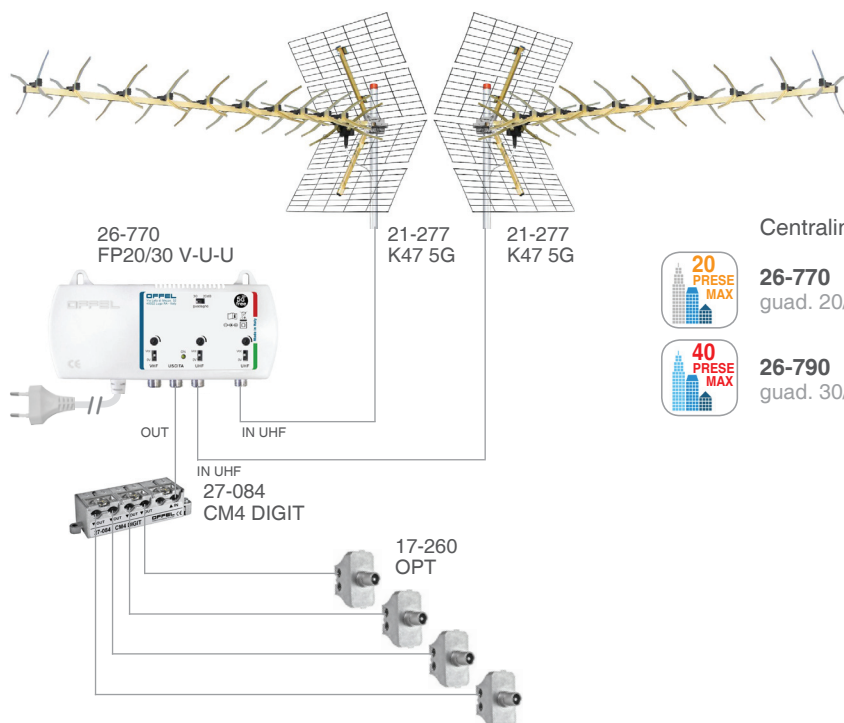

Impianto TV_3

Esempio di impianto con 4 prese TV. Segnali UHF ricevibili da 2 direzioni.
Centralino per interno 12V serie FP.

Centralini utilizzabili:

26-770 FP20/30 V-U-U
guad. 20/30 dB, 3 regolazioni

26-790 FP30/40 V-U-U
guad. 30/40 dB, 3 regolazioni

Offel produce una vasta gamma di **frontalini** per prese TV e SAT.

Abbinabili a tutti i modelli di presa.

Compatibili con le serie civili più diffuse:
ABB®, AVE®, BTICINO®, GEWISS®, LEGRAND®, VIMAR®.

Scopri tutti i modelli:

Impianto TV_4

Esempio di impianto con 5 prese TV. Segnali UHF ricevibili da 2 direzioni.
Centralino per interno di banda e canale 12V serie CFK, per la ricezione dei canali RAI 26 e 37 e 40.