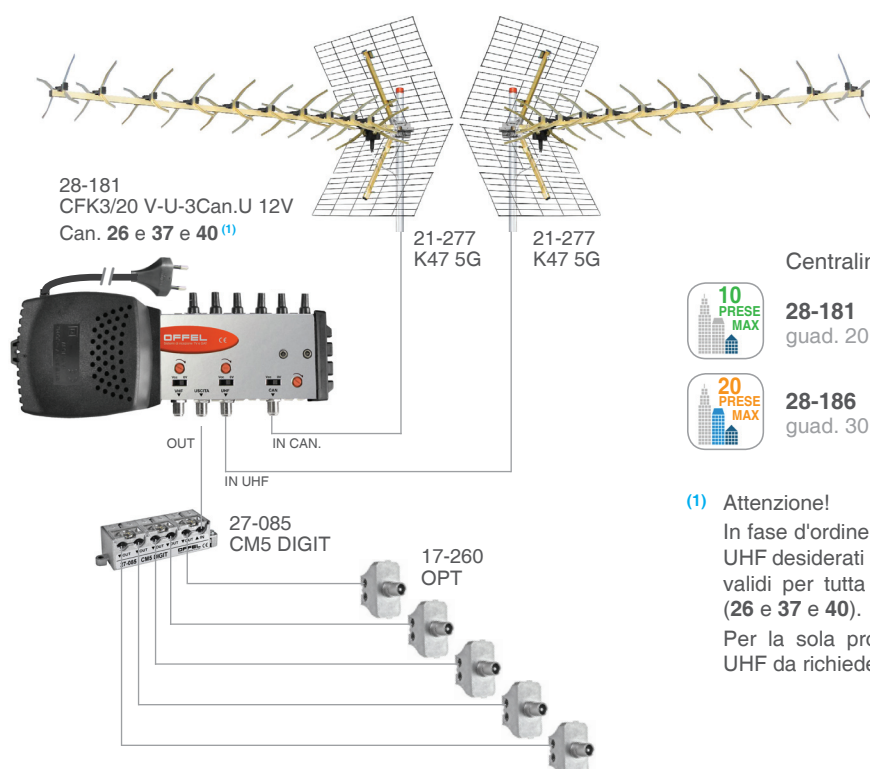

Centralini utilizzabili:

28-181 CFK3/20 V-U-3Can.U 12V
guad. 20 dB, 3 regolazioni

28-186 CFK3/30 V-U-3Can.U 12V
guad. 30 dB, 3 regolazioni

(1) Attenzione!

In fase d'ordine occorre specificare i 3 canali UHF desiderati per la ricezione dei canali RAI validi per tutta la regione Emilia Romagna (26 e 37 e 40).

Per la sola provincia di **Piacenza** i canali UHF da richiedere sono **26 e 30 e 40**.