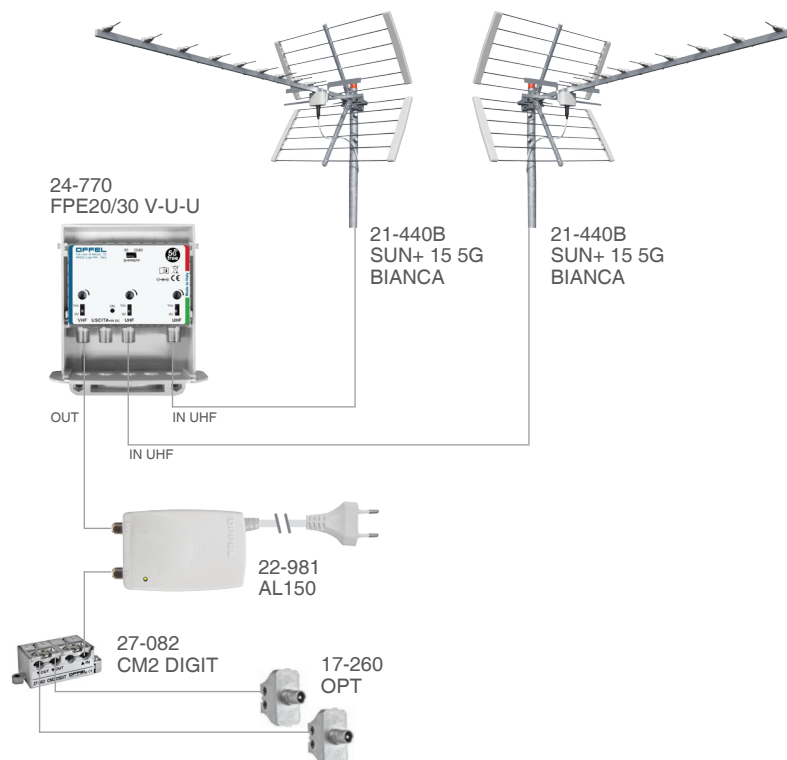

OFFFEL

Sistemi di ricezione TV e SAT

EMILIA ROMAGNA

GUIDA RAPIDA
"Impianti TV"

tecnologia e qualità italiane

Impianto TV_1

Esempio di impianto con 2 prese TV. Segnali UHF ricevibili da 2 direzioni.
Centralino per esterno 12V serie FPE.

Centralini utilizzabili:

24-770 FPE20/30 V-U-U
guad. 20/30 dB, 3 regolazioni

24-790 FPE30/40 V-U-U
guad. 30/40 dB, 3 regolazioni

Impianto TV_2

Esempio di impianto con 3 prese TV. Segnali UHF ricevibili da 2 direzioni.
Centralino per esterno di banda e canale 12V serie ACK,
per la ricezione dei canali RAI 26 e 37 e 40.

Centralini utilizzabili:

28-076 ACK3/20 V-U-3Can.U 12V
guad. 20 dB, 3 regolazioni

28-086 ACK3/30 V-U-3Can.U 12V
guad. 30 dB, 3 regolazioni

(1) Attenzione!

In fase d'ordine occorre specificare i 3 canali UHF desiderati per la ricezione dei canali RAI validi per tutta la regione Emilia Romagna (26 e 37 e 40).

Impianto TV_4

Esempio di impianto con 5 prese TV. Segnali UHF ricevibili da 2 direzioni.
Centralino per interno di banda e canale 12V serie CFK, per la ricezione dei canali RAI 26 e 37 e 40.

Centralini utilizzabili: