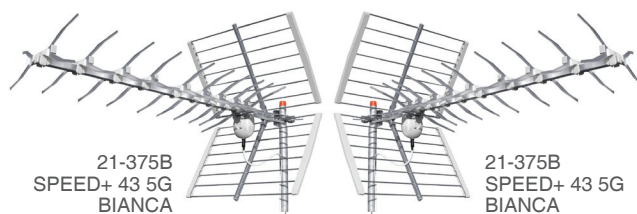

Canali + + altre emittenti

Canali + altre emittenti

Centralini utilizzabili:

26-690
X4-PROG
kit alim. + centrale programmabile
dimensioni ridotte

KIT6714
PROFINO REVOLUTION LITE
kit alim. + centrale programmabile