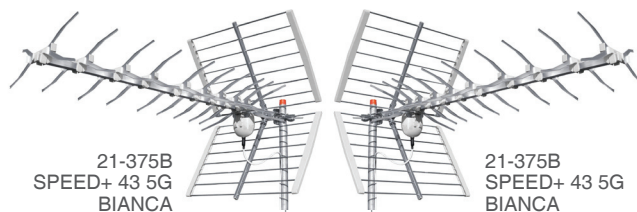

Impianto TV_5

Esempio di impianto con centralino autoprogrammabile per esterno.

Ideale nelle aree in cui i segnali vengono ricevuti da direzioni diverse e con livelli di segnale differenti tra loro, perché grazie alla funzione di autoprogrammazione intelligente, il centralino effettua autonomamente la scansione di tutti i segnali ricevuti sugli ingressi e seleziona automaticamente i segnali da amplificare. I segnali in uscita vengono equalizzati.

Canali + + altre emittenti

Canali + altre emittenti