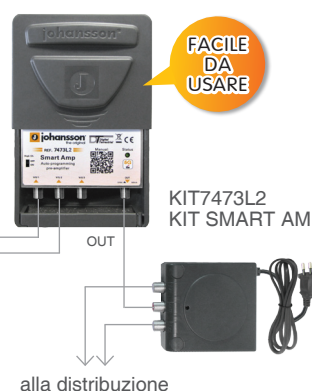

Centralini utilizzabili:

26-770 FP20/30 V-U-U
guad. 20/30 dB, 3 regolazioni

26-790 FP30/40 V-U-U
guad. 30/40 dB, 3 regolazioni

Offel produce una vasta gamma di **frontalini** per prese TV e SAT.

Abbinabili a tutti i modelli di presa.

Canali + + altre emittenti

Canali + altre emittenti

Centralini utilizzabili:

KIT7473L2
KIT SMART AMP - 3 IN - 5G
autoprogrammazione intelligente

KIT6715
KIT PROFINESSE
autoprogrammazione intelligente +
possibile programmazione manuale
tramite tasto e display

Canali + + altre emittenti

Canali + altre emittenti

Centralini utilizzabili:

26-690
X4-PROG
kit alim. + centrale programmabile
dimensioni ridotte

KIT6714
PROFINO REVOLUTION LITE
kit alim. + centrale programmabile