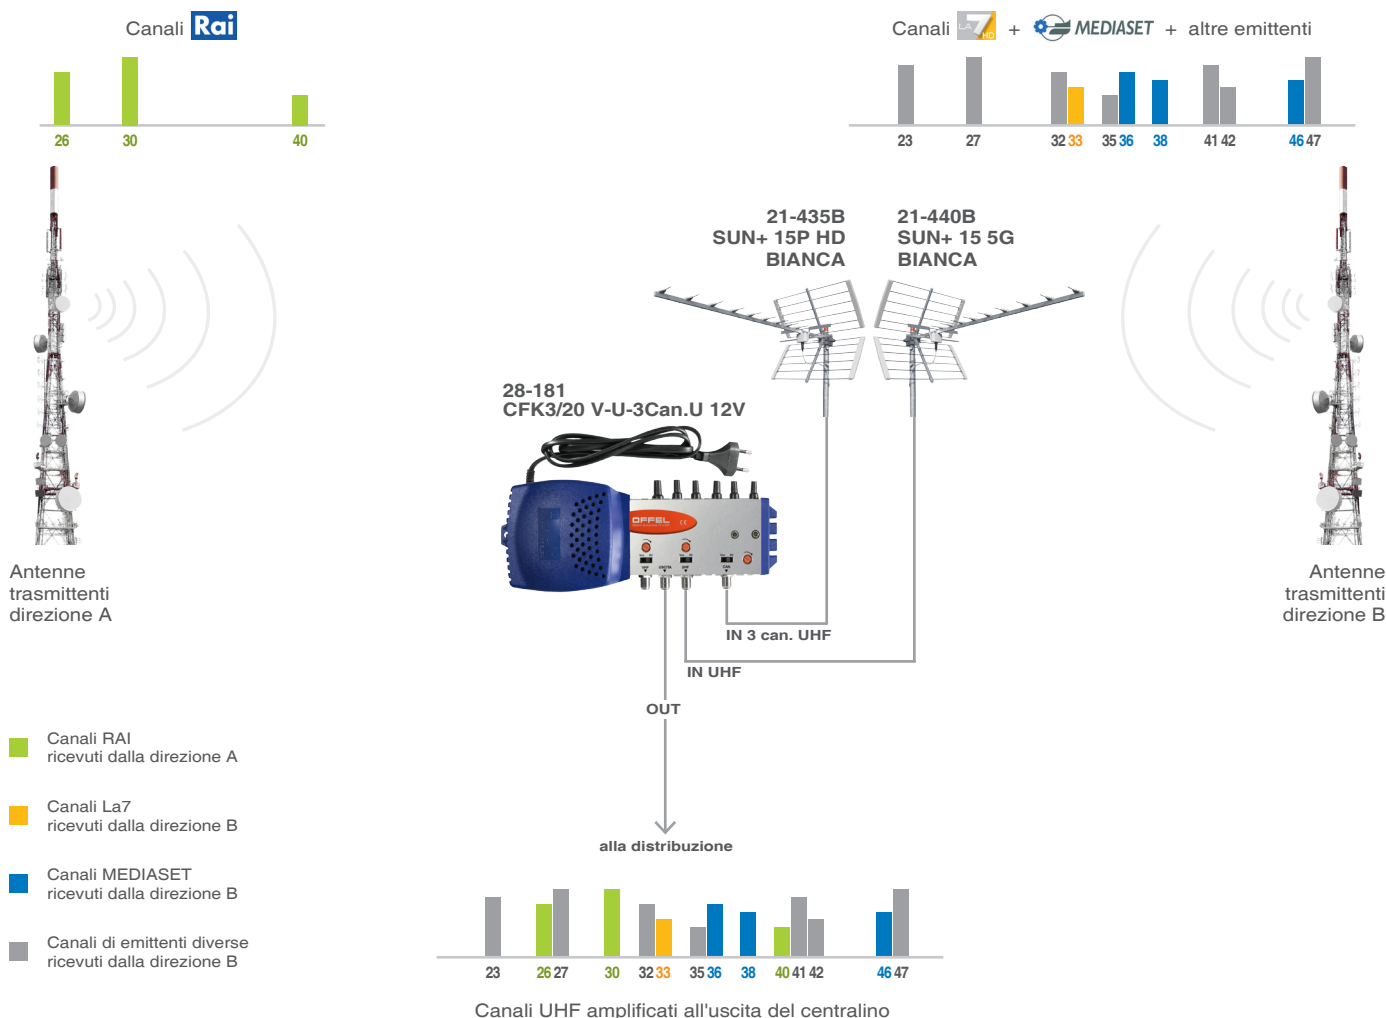

Centralino per interno 12V

di banda e canale serie CFK

art. 28-181 CFK3/20 V-U-3Can.U 12V

Progettato per ottimizzare l'amplificazione dei segnali DTT compresi nel range E05÷E12+E21÷E48.

Particolarmente indicato nelle aree in cui i mux **Rai** (can. **26**, **30** e **40**) vengono ricevuti da una direzione diversa rispetto ai mux delle altre emittenti ( **MEDIASET** can. **36**, **38** e **46**;  can. **25** o **33**; ecc.).

In fase d'ordine occorre specificare i 3 canali UHF desiderati (in questo esempio: can. 26, 30 e 40).

LISTE CANALI AREA TECNICA N.1

RETI NAZIONALI												RETI LOCALI I° LIVELLO			RETI LOCALI II° LIVELLO				
1	2	3	4	5	6	7	8	9	10	11	12	1	2	3	1	2	3	4	5
MEDIASET	RAI	MEDIASET	PERSIDERA	PERSIDERA	PERSIDERA	RAI	RAI	MEDIASET	CAIRO	3D-FREE	N.A.	Eitowers Piemonte	-	-	Railway Piemonte	Beacom	-	-	-

AREA TECNICA	PROVINCE	RETI N.	1	11	10	7	1	12	2	8	4	10	12	1	9	2	1	5	4	6	3	6	5	
N.1	PIEMONTE	TO, CN		23		26	27			30	32	33	35	36	38	40	41	42			46	47		
		AT		23		26	27		29	30	32	33	35	36	38	40	41	42			46	47		
		AL, BI, NO, VB, VC	21	23	25	26			28		30				36	38	40			44	45	46		48