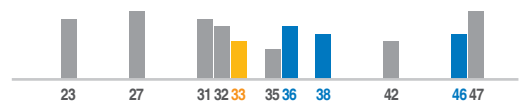

In fase d'ordine occorre specificare i 3 canali UHF desiderati (in questo esempio: can. 26, 40 e 43).

LISTE CANALI AREA TECNICA N.2

RETI NAZIONALI												RETI LOCALI I° LIVELLO			RETI LOCALI II° LIVELLO				
1	2	3	4	5	6	7	8	9	10	11	12	1	2	3	1	2	3	4	5
MEDIASET	RAI	MEDIASET	PERSIDERA	PERSIDERA	PERSIDERA	RAI	RAI	MEDIASET	CAIRO	3D-FREE	N.A.	Eitowers Aosta 1	Eitowers Aosta 2	-	-	-	-	-	-
AREA TECNICA			PROVINCIA	RETI N.	11	7	1	2	4	10	12	1	9	2	5	8	3	6	
N.2	VALLE D'AOSTA		AO		23	26	27	31	32	33	35	36	38	40	42	43	46	47	

Canali **Rai**

Canali  +  + altre emittenti

- Canali RAI ricevuti dalla direzione A
- Canali La7 ricevuti dalla direzione B
- Canali MEDIASET ricevuti dalla direzione B
- Canali di emittenti diverse ricevuti dalla direzione B