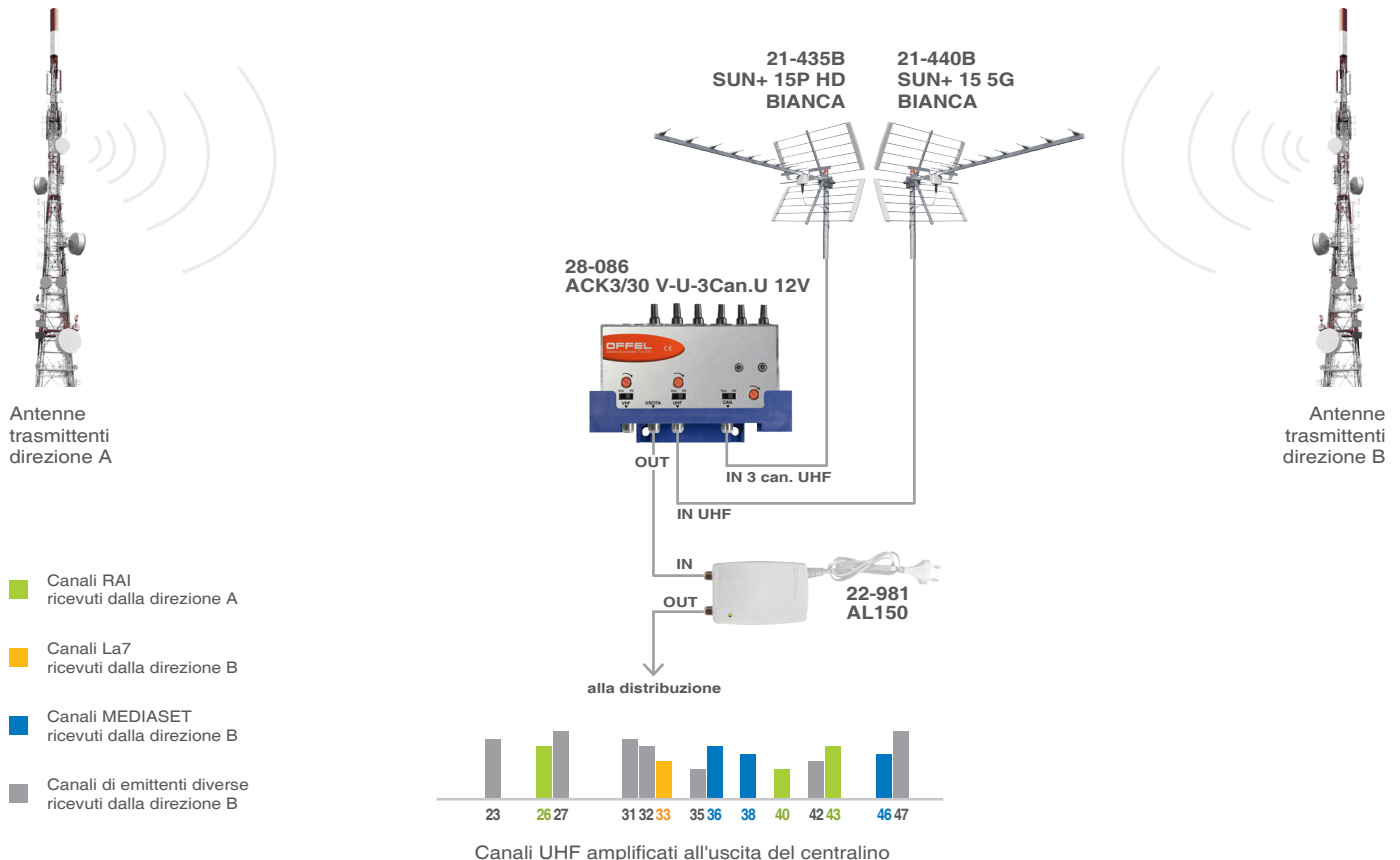

Centralino per esterno 12V

di banda e canale serie ACK

art. 28-086

ACK3/30 V-U-3Can.U 12V

Progettato per ottimizzare l'amplificazione dei segnali DTT compresi nel range E05÷E12+E21÷E48.

Particolarmente indicato nelle aree in cui i mux **Rai** (can. **26**, **40** e **43**) vengono ricevuti da una direzione diversa rispetto ai mux delle altre emittenti ( can. **36**, **38** e **46**;  can. **33**; ecc.).

In fase d'ordine occorre specificare i 3 canali UHF desiderati (in questo esempio: can. 26, 40 e 43).

LISTE CANALI AREA TECNICA N.2

RETI NAZIONALI												RETI LOCALI I° LIVELLO			RETI LOCALI II° LIVELLO				
1	2	3	4	5	6	7	8	9	10	11	12	1	2	3	1	2	3	4	5
MEDIASET	RAI	MEDIASET	PERSIDERA	PERSIDERA	PERSIDERA	RAI	RAI	MEDIASET	CAIRO	3D-FREE	N.A.	Eitowers Aosta 1	Eitowers Aosta 2	-	-	-	-	-	-
AREA TECNICA			PROVINCIA	RETI N.	11	7	1	2	4	10	12	1	9	2	5	8	3	6	
N.2	VALLE D'AOSTA		AO		23	26	27	31	32	33	35	36	38	40	42	43	46	47	

Canali **Rai**

Canali  +  + altre emittenti

- Canali RAI ricevuti dalla direzione A
- Canali La7 ricevuti dalla direzione B
- Canali MEDIASET ricevuti dalla direzione B
- Canali di emittenti diverse ricevuti dalla direzione B