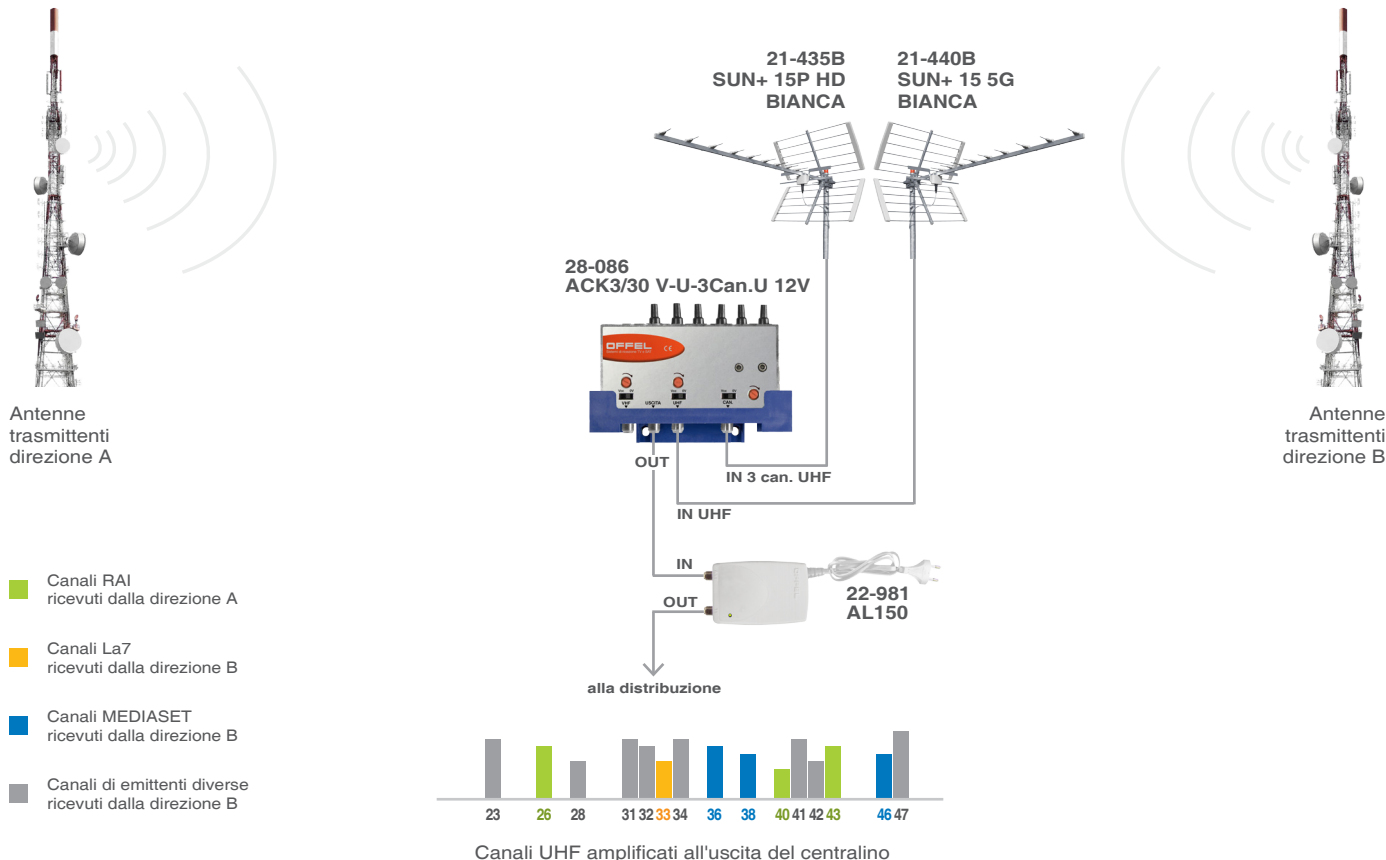

Centralino per esterno 12V

di banda e canale serie ACK

art. 28-086

ACK3/30 V-U-3Can.U 12V

Progettato per ottimizzare l'amplificazione dei segnali DTT compresi nel range E05÷E12+E21÷E48.

Particolarmente indicato nelle aree in cui i mux **Rai** (can. **26**, **40** e **43**) vengono ricevuti da una direzione diversa rispetto ai mux delle altre emittenti (**MEDIASET** can. **36**, **38** e **46**; can. **25** o **33**; ecc.).

In fase d'ordine occorre specificare i 3 canali UHF desiderati (in questo esempio: can. 26, 40 e 43).

LISTE CANALI AREA TECNICA N.14

RETI NAZIONALI												RETI LOCALI I° LIVELLO			RETI LOCALI II° LIVELLO				
1	2	3	4	5	6	7	8	9	10	11	12	1	2	3	1	2	3	4	5
MEDIASET	RAI	MEDIASET	PERSIDERA	PERSIDERA	PERSIDERA	RAI	RAI	MEDIASET	CAIRO	3D-FREE	N.A.	Eitowers Campania A	-	-	Eitowers Campania B	Canale 8	Seritel 1	Seritel 3	Seritel 2

AREA TECNICA	PROVINCE	RETI N.	4	3	11	11	10	7	12	1	4	10	2	1	9	5	2	1	5	8	4	3	6	5
N.14 CAMPANIA	NA, CE				23			26	28	31	32	33	34	36	38		40	41	42	43		46	47	
	AV			22		24	25	26	28	31				36	38		40	41		43	44	46	47	48
	BN		21			24	25	26	28	31				36	38		40	41		43	44	46	47	48
	SA					24	25	26	28	31				36	38	39	40	41		43	44	46	47	48

I loghi delle emittenti non sono di nostra proprietà e sono riportati a titolo esemplificativo.