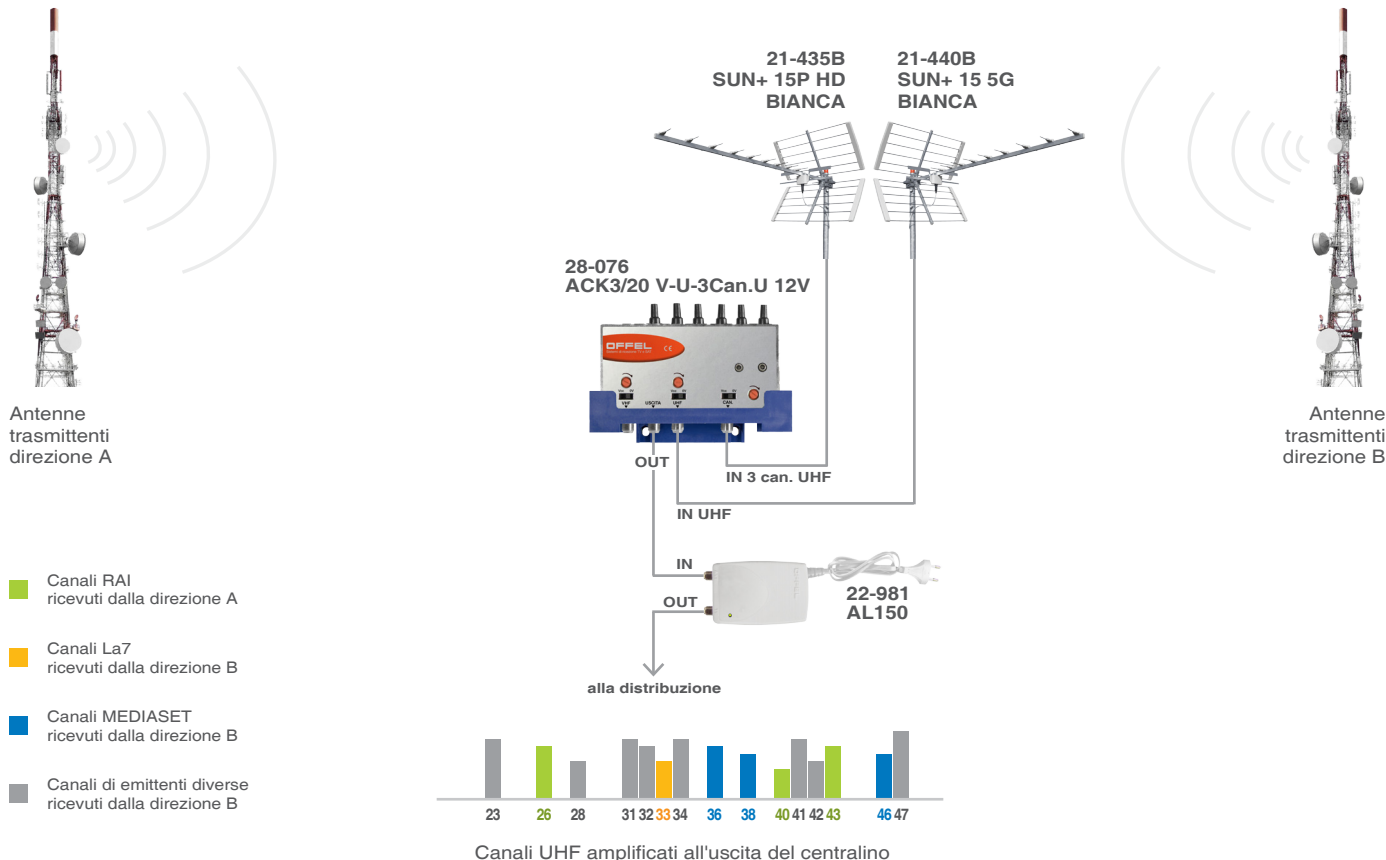

Centralino per esterno 12V

di banda e canale serie ACK

art. 28-076

ACK3/20 V-U-3Can.U 12V

Progettato per ottimizzare l'amplificazione dei segnali DTT compresi nel range E05÷E12+E21÷E48.

Particolarmente indicato nelle aree in cui i mux **Rai** (can. 26, 40 e 43) vengono ricevuti da una direzione diversa rispetto ai mux delle altre emittenti (MEDIASET can. 36, 38 e 46; can. 25 o 33; ecc.).

In fase d'ordine occorre specificare i 3 canali UHF desiderati (in questo esempio: can. 26, 40 e 43).

LISTE CANALI AREA TECNICA N.14

RETI NAZIONALI												RETI LOCALI I° LIVELLO			RETI LOCALI II° LIVELLO				
1	2	3	4	5	6	7	8	9	10	11	12	1	2	3	1	2	3	4	5
MEDIASET	RAI	MEDIASET	PERSIDERA	PERSIDERA	PERSIDERA	RAI	RAI	MEDIASET	CAIRO	3D-FREE	N.A.	Eitowers Campania A	-	-	Eitowers Campania B	Canale 8	Seritel 1	Seritel 3	Seritel 2

AREA TECNICA	PROVINCE	RETI N.	4	3	11	11	10	7	12	1	4	10	2	1	9	5	2	1	5	8	4	3	6	5
N.14 CAMPANIA	NA, CE				23			26	28	31	32	33	34	36	38		40	41	42	43		46	47	
	AV			22		24	25	26	28	31				36	38		40	41		43	44	46	47	48
	BN		21			24	25	26	28	31				36	38		40	41		43	44	46	47	48
	SA					24	25	26	28	31				36	38	39	40	41		43	44	46	47	48

I loghi delle emittenti non sono di nostra proprietà e sono riportati a titolo esemplificativo.