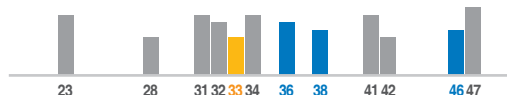

Canali + + altre emittenti

I loghi delle emittenti non sono di nostra proprietà e sono riportati a titolo esemplificativo.