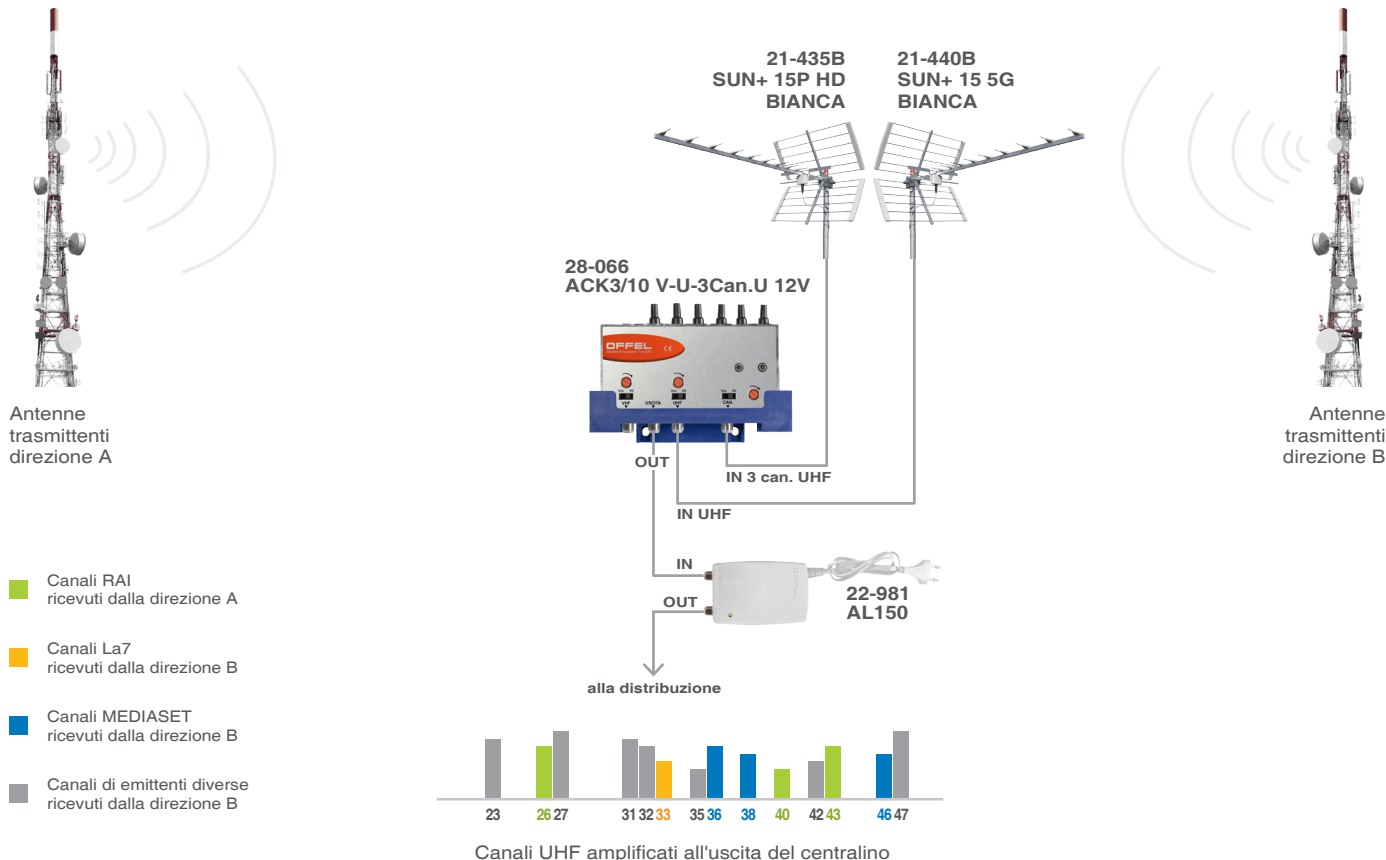

Centralino per esterno 12V

di banda e canale serie ACK

art. 28-066

ACK3/10 V-U-3Can.U 12V

Progettato per ottimizzare l'amplificazione dei segnali DTT compresi nel range E05÷E12+E21÷E48.

Particolarmente indicato nelle aree in cui i mux **Rai** (can. **26**, **40** e **43**) vengono ricevuti da una direzione diversa rispetto ai mux delle altre emittenti (**MEDIASET** can. **36**, **38** e **46**; can. **33**; ecc.).

In fase d'ordine occorre specificare i 3 canali UHF desiderati (in questo esempio: can. 26, 40 e 43).

LISTE CANALI AREA TECNICA N.2

RETI NAZIONALI												RETI LOCALI I° LIVELLO			RETI LOCALI II° LIVELLO				
1	2	3	4	5	6	7	8	9	10	11	12	1	2	3	1	2	3	4	5
MEDIASET	RAI	MEDIASET	PERSIDERA	PERSIDERA	PERSIDERA	RAI	RAI	MEDIASET	CAIRO	3D-FREE	N.A.	Eitowers Aosta 1	Eitowers Aosta 2	-	-	-	-	-	-
AREA TECNICA			PROVINCIA	RETI N.	11	7	1	2	4	10	12	1	9	2	5	8	3	6	
N.2	VALLE D'AOSTA		AO		23	26	27	31	32	33	35	36	38	40	42	43	46	47	

I loghi delle emittenti non sono di nostra proprietà e sono riportati a titolo esemplificativo.