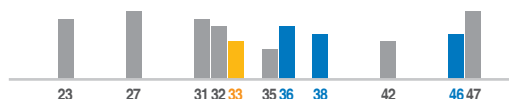

Canali + + altre emittenti

I loghi delle emittenti non sono di nostra proprietà e sono riportati a titolo esemplificativo.