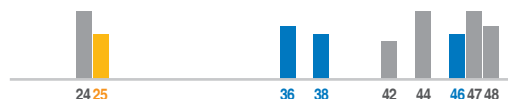

Canali + + altre emittenti

I loghi delle emittenti non sono di nostra proprietà e sono riportati a titolo esemplificativo.