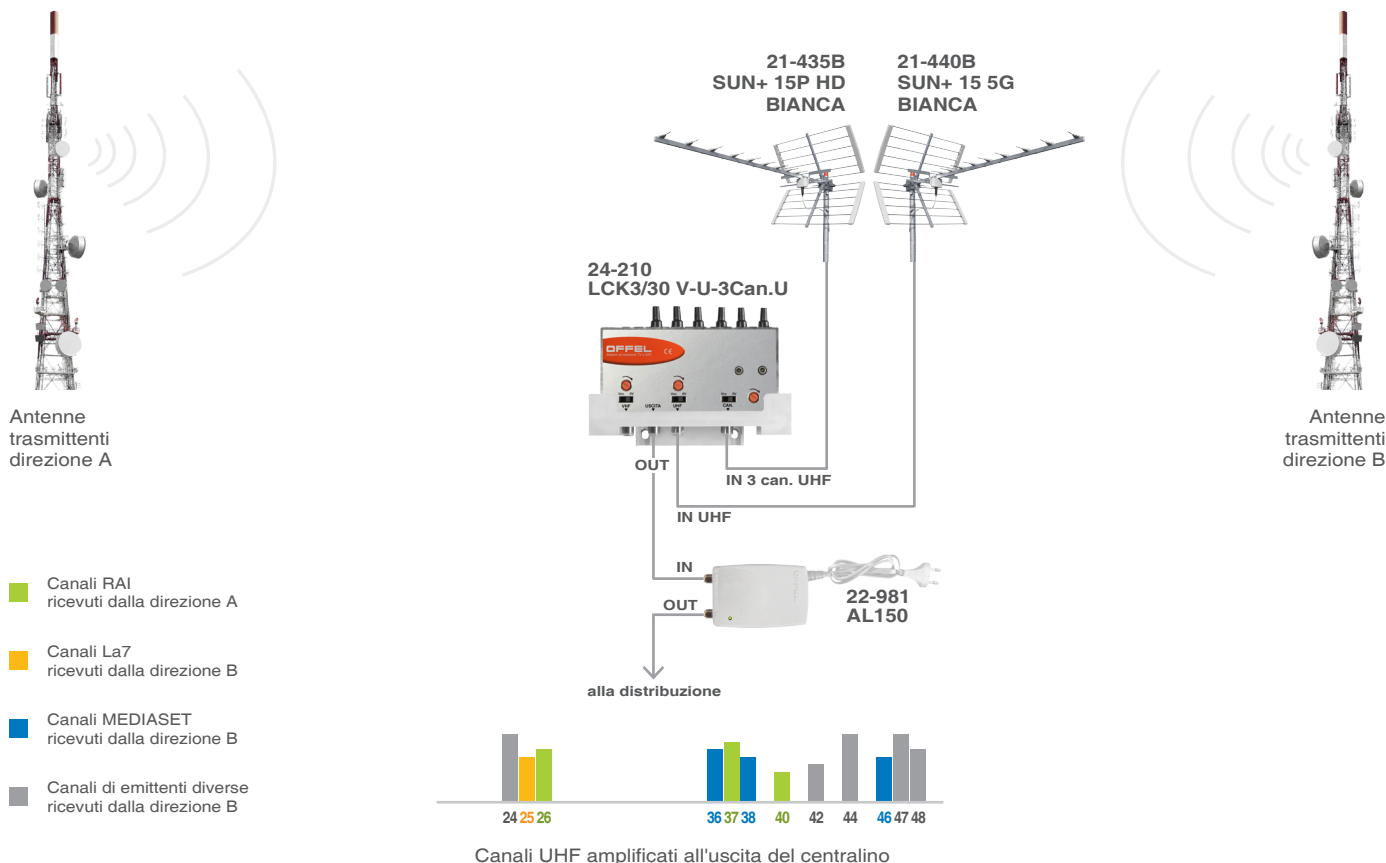

Centralino per esterno 12÷15V

di banda e canale serie LCK

art. 24-210 LCK3/30 V-U-3Can.U

Progettato per ottimizzare l'amplificazione dei segnali DTT compresi nel range E05÷E12+E21÷E48.

Particolarmente indicato nelle aree in cui i mux **Rai** (can. **26**, **37** e **40**) vengono ricevuti da una direzione diversa rispetto ai mux delle altre emittenti (**MEDIASET** can. **36**, **38** e **46**; can. **25**; ecc.).

In fase d'ordine occorre specificare i 3 canali UHF desiderati (in questo esempio: can. 26, 37 e 40).

LISTE CANALI AREA TECNICA N.5

RETI NAZIONALI												RETI LOCALI I° LIVELLO			RETI LOCALI II° LIVELLO				
1	2	3	4	5	6	7	8	9	10	11	12	1	2	3	1	2	3	4	5
MEDIASET	RAI	MEDIASET	PERSIDERA	PERSIDERA	PERSIDERA	RAI	RAI	MEDIASET	CAIRO	3D-FREE	N.A.	Railway Veneto	-	-	N.A.	Tbi	-	-	-

AREA TECNICA	PROVINCE	RETI N.	12	2	11	10	7	12	1	1	8	9	2	1	4	3	6	5
N.5	VENETO	VE, VR, PD, RO, TV	5		24	25	26			36	37	38	40	42	44	46	47	48
		VI	5		24	25	26		32	36	37	38	40	42	44	46	47	48
		BL		22	24	25	26	28	32	36	37	38	40	42	44	46	47	48

I loghi delle emittenti non sono di nostra proprietà e sono riportati a titolo esemplificativo.