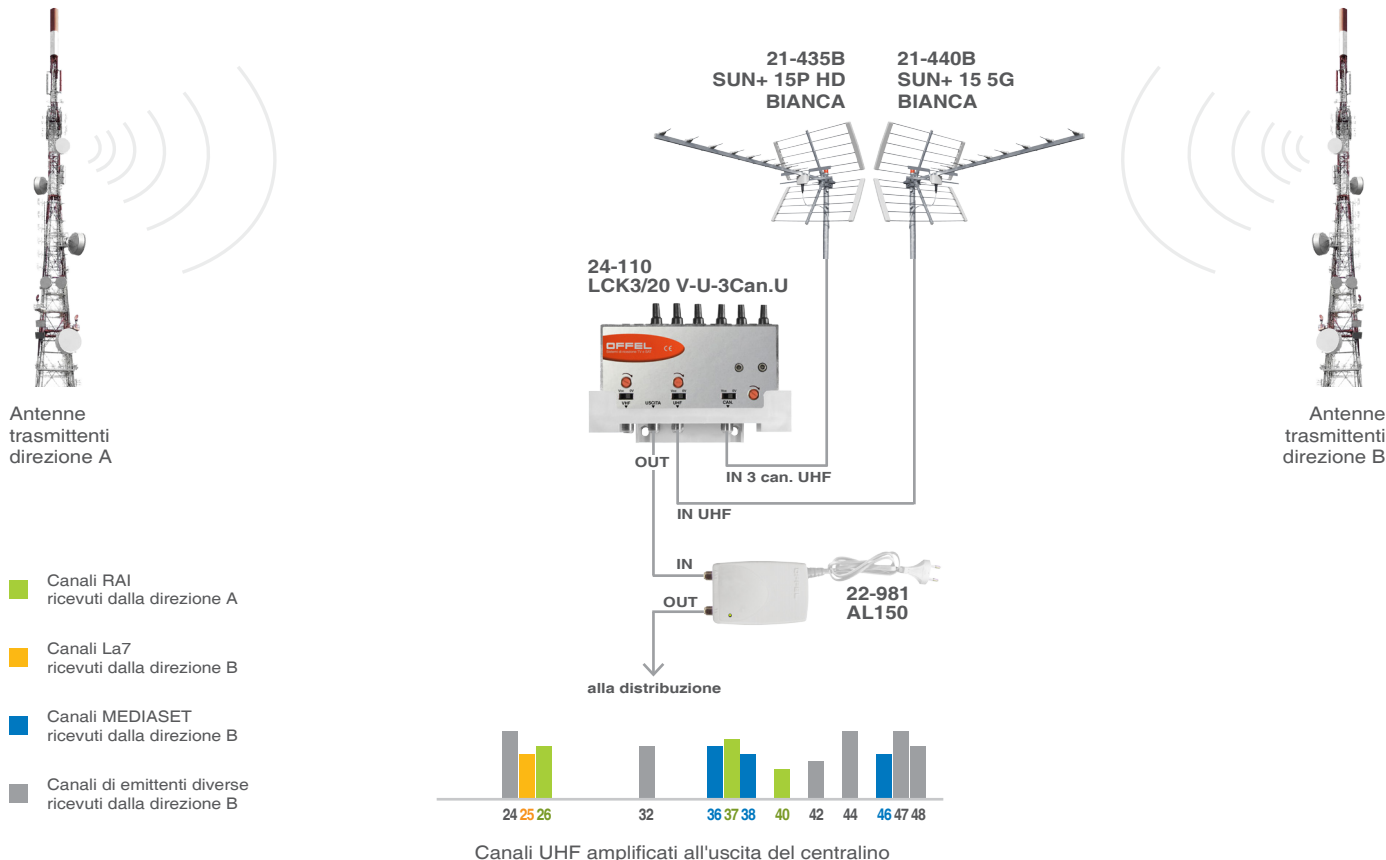

Centralino per esterno 12÷15V

di banda e canale serie LCK

art. 24-110 LCK3/20 V-U-3Can.U

Progettato per ottimizzare l'amplificazione dei segnali DTT compresi nel range E05÷E12+E21÷E48.

Particolarmente indicato nelle aree in cui i mux **Rai** (can. 26, 37 e 40) vengono ricevuti da una direzione diversa rispetto ai mux delle altre emittenti ( MEDIASET can. 36, 38 e 46;  can. 25; ecc.).

In fase d'ordine occorre specificare i 3 canali UHF desiderati (in questo esempio: can. 26, 37 e 40).

LISTE CANALI AREA TECNICA N.13

RETI NAZIONALI												RETI LOCALI I° LIVELLO			RETI LOCALI II° LIVELLO								
1	2	3	4	5	6	7	8	9	10	11	12	1	2	3	1	2	3	4	5				
MEDIASET	RAI	MEDIASET	PERSIDERA	PERSIDERA	PERSIDERA	RAI	RAI	MEDIASET	CAIRO	3D-FREE	N.A.	Eitowers Abruzzo - Molise	-	-	Tele- sirio B	Mediasix	-	Tele- sirio A	-				
AREA TECNICA		PROVINCE		RETI N.		12	4	11	10	7	12	1	2	1	1	8	9	2	1	4	3	6	5
N.13 ABRUZZO		CH, TE				5		24	25	26				32	36	37	38	40		44	46	47	48
		PE				5		24	25	26				32	36	37	38	40	42	44	46	47	48
		AQ					22	24	25	26	28	29	31		36	37	38	40		44	46	47	48

Canali **Rai**

Canali  +  + altre emittenti

-  Canali RAI ricevuti dalla direzione A
-  Canali La7 ricevuti dalla direzione B
-  Canali MEDIASET ricevuti dalla direzione B
-  Canali di emittenti diverse ricevuti dalla direzione B