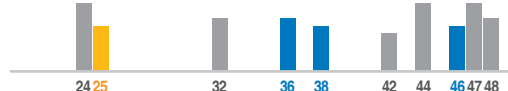

In fase d'ordine occorre specificare i 3 canali UHF desiderati (in questo esempio: can. 26, 37 e 40).

LISTE CANALI AREA TECNICA N.13

RETI NAZIONALI												RETI LOCALI I° LIVELLO			RETI LOCALI II° LIVELLO								
1	2	3	4	5	6	7	8	9	10	11	12	1	2	3	1	2	3	4	5				
MEDIASET	RAI	MEDIASET	PERSIDERA	PERSIDERA	PERSIDERA	RAI	RAI	MEDIASET	CAIRO	3D-FREE	N.A.	Eitowers Abruzzo - Molise	-	-	Tele- sirio B	Mediasix	-	Tele- sirio A	-				
AREA TECNICA		PROVINCE		RETI N.		12	4	11	10	7	12	1	2	1	1	8	9	2	1	4	3	6	5
N.13 ABRUZZO		CH, TE				5		24	25	26				32	36	37	38	40		44	46	47	48
		PE				5		24	25	26				32	36	37	38	40	42	44	46	47	48
		AQ					22	24	25	26	28	29	31		36	37	38	40		44	46	47	48

Canali **Rai**

Canali  +  + altre emittenti

-  Canali RAI ricevuti dalla direzione A
-  Canali La7 ricevuti dalla direzione B
-  Canali MEDIASET ricevuti dalla direzione B
-  Canali di emittenti diverse ricevuti dalla direzione B