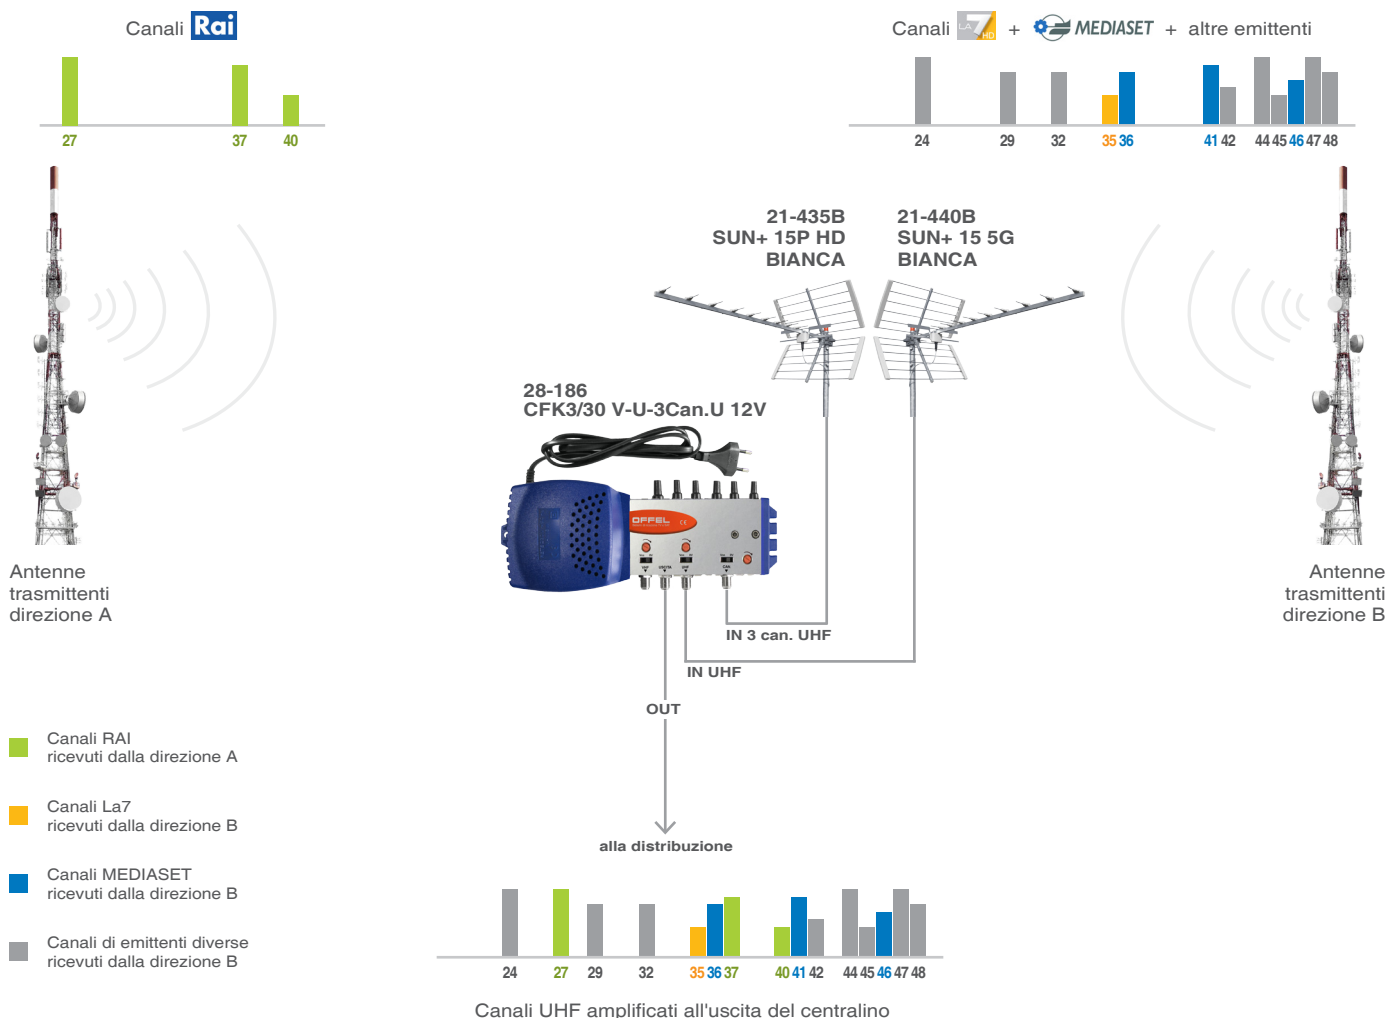

Centralino per interno 12V

di banda e canale serie CFK

art. 28-186

CFK3/30 V-U-3Can.U 12V

Progettato per ottimizzare l'amplificazione dei segnali DTT compresi nel range E05÷E12+E21÷E48.

Particolarmente indicato nelle aree in cui i mux **Rai** (can. **27**, **37** e **40**) vengono ricevuti da una direzione diversa rispetto ai mux delle altre emittenti ( **MEDIASET** can. **36**, **41** (o **28**) e **46**;  can. **35**; ecc.).

In fase d'ordine occorre specificare i 3 canali UHF desiderati (in questo esempio: can. 27, 37 e 40).

LISTE CANALI AREA TECNICA N.17

RETI NAZIONALI												RETI LOCALI I° LIVELLO			RETI LOCALI II° LIVELLO				
1	2	3	4	5	6	7	8	9	10	11	12	1	2	3	1	2	3	4	5
MEDIASET	RAI	MEDIASET	PERSIDERA	PERSIDERA	PERSIDERA	RAI	RAI	MEDIASET	CAIRO	3D-FREE	N.A.	Railway Sicilia	-	-	Railway Sicilia 2	Trm	Cominvest	Tgs	-

AREA TECNICA	PROVINCE	RETI N.	3	4	11	7	9	12	4	1	10	1	8	2	9	1	4	2	3	6	5
N.17 SICILIA	PA				24	27		29		32	35	36	37	40	41	42	44	45	46	47	48
	ME		21	22	24	27		29			35	36	37	40	41	42	44		46	47	48
	TP				24	27	28		29	31	32	35	36	37	40	42			46	47	48
	AG, CL, EN				24	27		29		32	35	36	37	40	41	42	44		46	47	48
	CT, SR				24	27		29			35	36	37	40	41	42	44		46	47	48
	RG				24	27		29		32	35	36	37	40	41	42	44		46	47	48