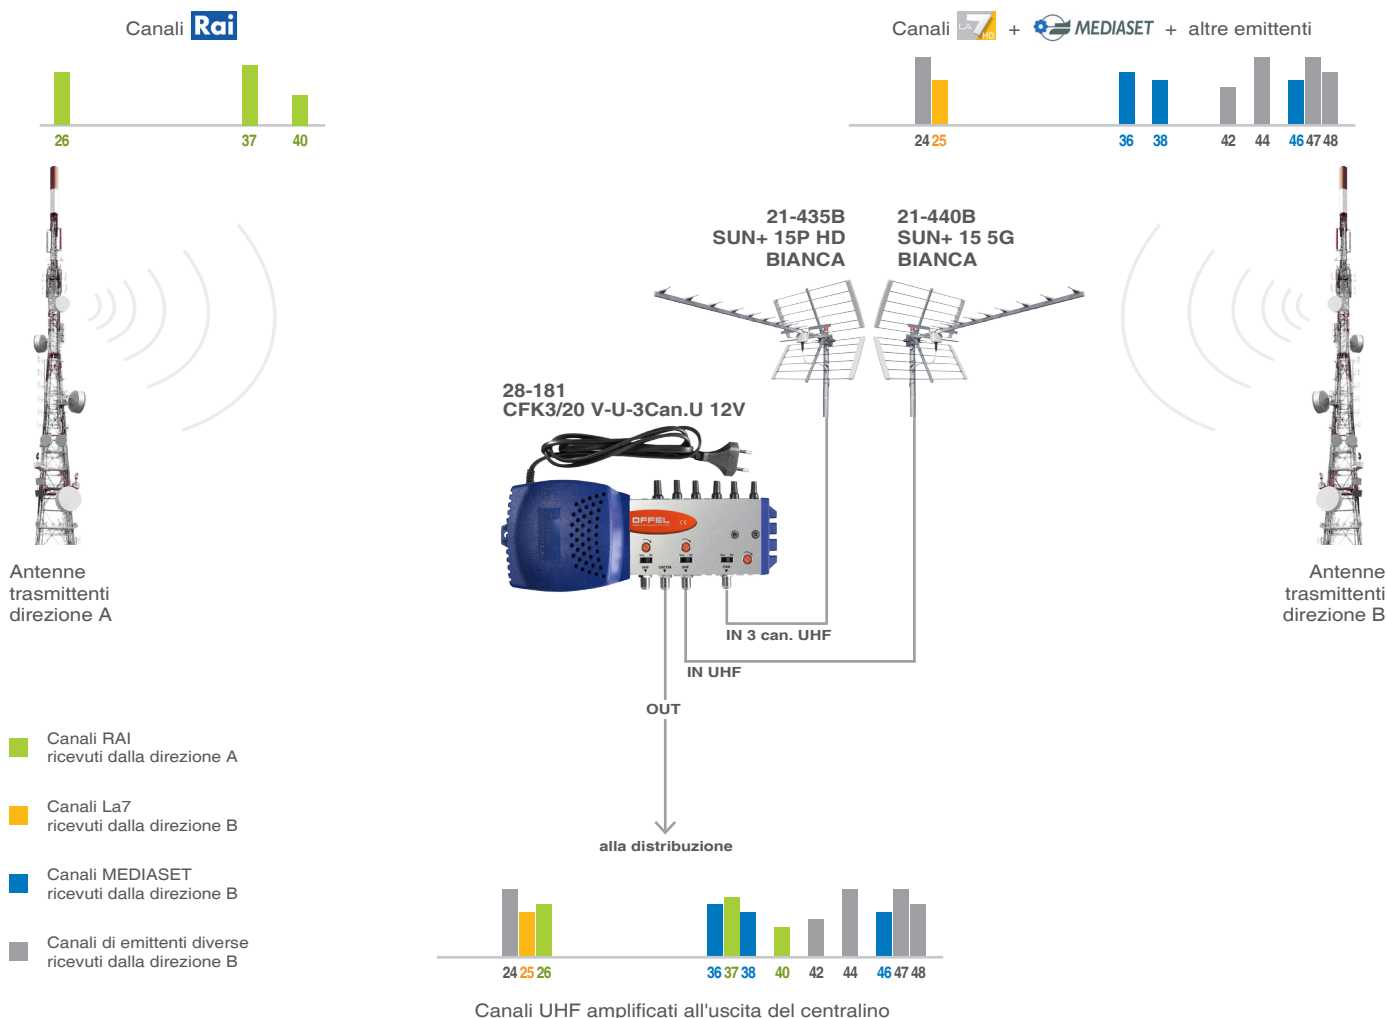

Centralino per interno 12V

di banda e canale serie CFK

art. 28-181

CFK3/20 V-U-3Can.U 12V

Progettato per ottimizzare l'amplificazione dei segnali DTT compresi nel range E05÷E12+E21÷E48.

Particolarmente indicato nelle aree in cui i mux **Rai** (can. **26**, **37** e **40**) vengono ricevuti da una direzione diversa rispetto ai mux delle altre emittenti ( **MEDIASET** can. **36**, **38** e **46**;  can. **25**; ecc.).

In fase d'ordine occorre specificare i 3 canali UHF desiderati (in questo esempio: can. 26, 37 e 40).

LISTE CANALI AREA TECNICA N.5

RETI NAZIONALI												RETI LOCALI I° LIVELLO			RETI LOCALI II° LIVELLO				
1	2	3	4	5	6	7	8	9	10	11	12	1	2	3	1	2	3	4	5
MEDIASET	RAI	MEDIASET	PERSIDERA	PERSIDERA	PERSIDERA	RAI	RAI	MEDIASET	CAIRO	3D-FREE	N.A.	Railway Veneto	-	-	N.A.	Tbl	-	-	-

AREA TECNICA	PROVINCE	RETI N.	12	2	11	10	7	12	1	1	8	9	2	1	4	3	6	5
N.5	VENETO	VE, VR, PD, RO, TV	5		24	25	26			36	37	38	40	42	44	46	47	48
		VI	5		24	25	26		32	36	37	38	40	42	44	46	47	48
		BL		22	24	25	26	28	32	36	37	38	40	42	44	46	47	48