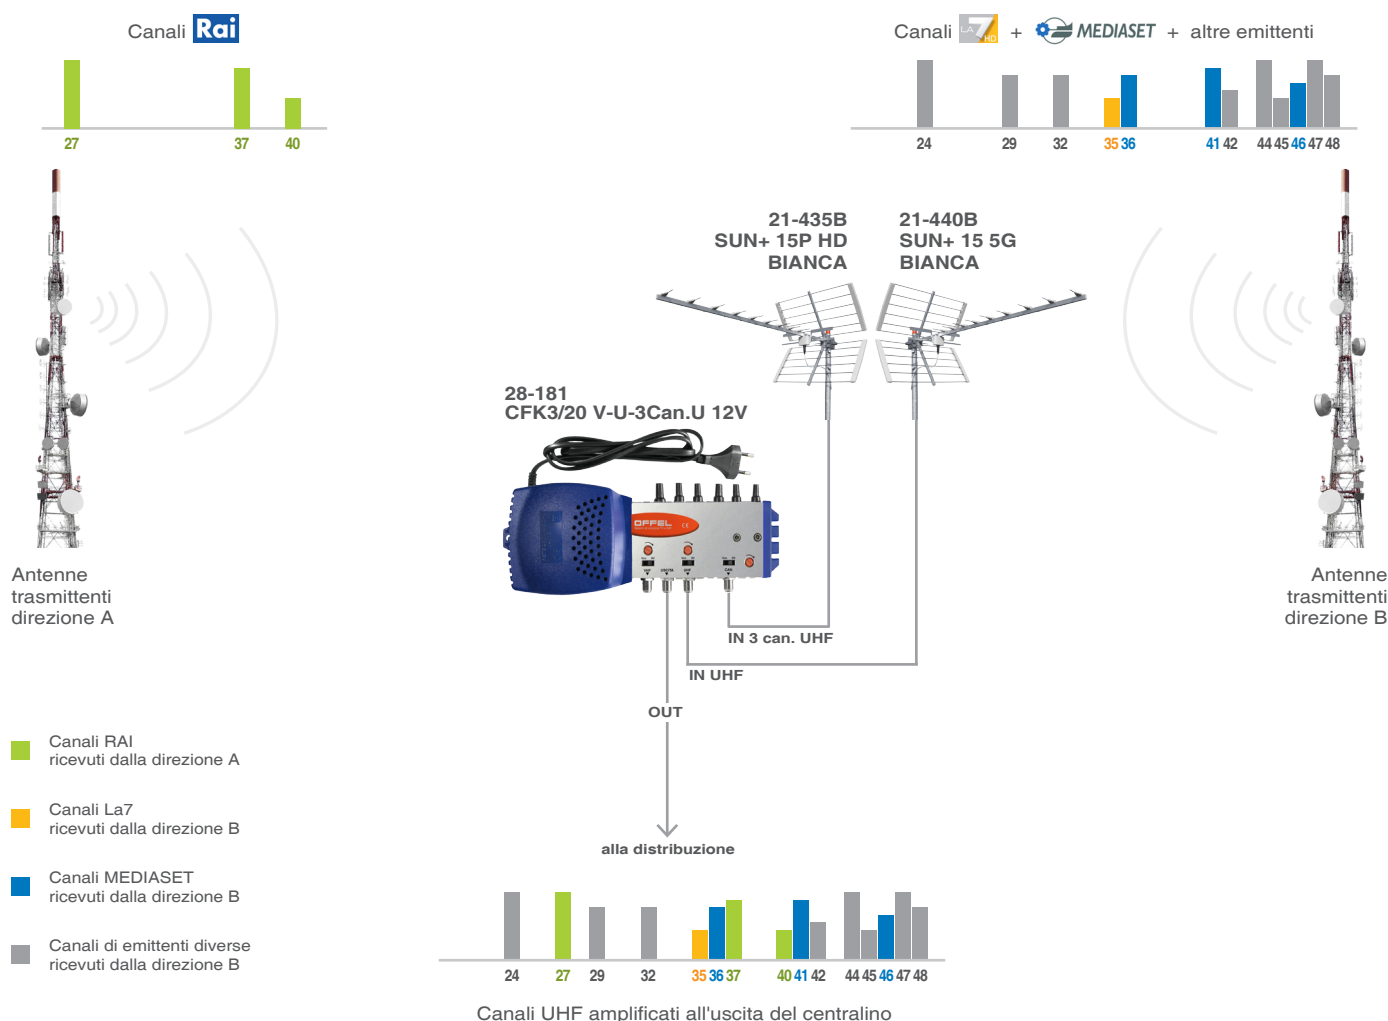

Centralino per interno 12V

di banda e canale serie CFK

art. 28-181 CFK3/20 V-U-3Can.U 12V

Progettato per ottimizzare l'amplificazione dei segnali DTT compresi nel range E05÷E12+E21÷E48.

Particolarmente indicato nelle aree in cui i mux **Rai** (can. **27**, **37** e **40**) vengono ricevuti da una direzione diversa rispetto ai mux delle altre emittenti ( **MEDIASET** can. **36**, **41** (o **28**) e **46**;  can. **35**; ecc.).

In fase d'ordine occorre specificare i 3 canali UHF desiderati (in questo esempio: can. 27, 37 e 40).

LISTE CANALI AREA TECNICA N.17

RETI NAZIONALI												RETI LOCALI I° LIVELLO			RETI LOCALI II° LIVELLO				
1	2	3	4	5	6	7	8	9	10	11	12	1	2	3	1	2	3	4	5
MEDIASET	RAI	MEDIASET	PERSIDERA	PERSIDERA	PERSIDERA	RAI	RAI	MEDIASET	CAIRO	3D-FREE	N.A.	Railway Sicilia	-	-	Railway Sicilia 2	Trm	Comin-vest	Tgs	-

AREA TECNICA	PROVINCE	RETI N.	3	4	11	7	9	12	4	1	10	1	8	2	9	1	4	2	3	6	5
N.17 SICILIA	PA				24	27		29		32	35	36	37	40	41	42	44	45	46	47	48
	ME		21	22	24	27		29			35	36	37	40	41	42	44		46	47	48
	TP				24	27	28		29	31	32	35	36	37	40	42			46	47	48
	AG, CL, EN				24	27		29		32	35	36	37	40	41	42	44		46	47	48
	CT, SR				24	27		29			35	36	37	40	41	42	44		46	47	48
	RG				24	27		29		32	35	36	37	40	41	42	44		46	47	48