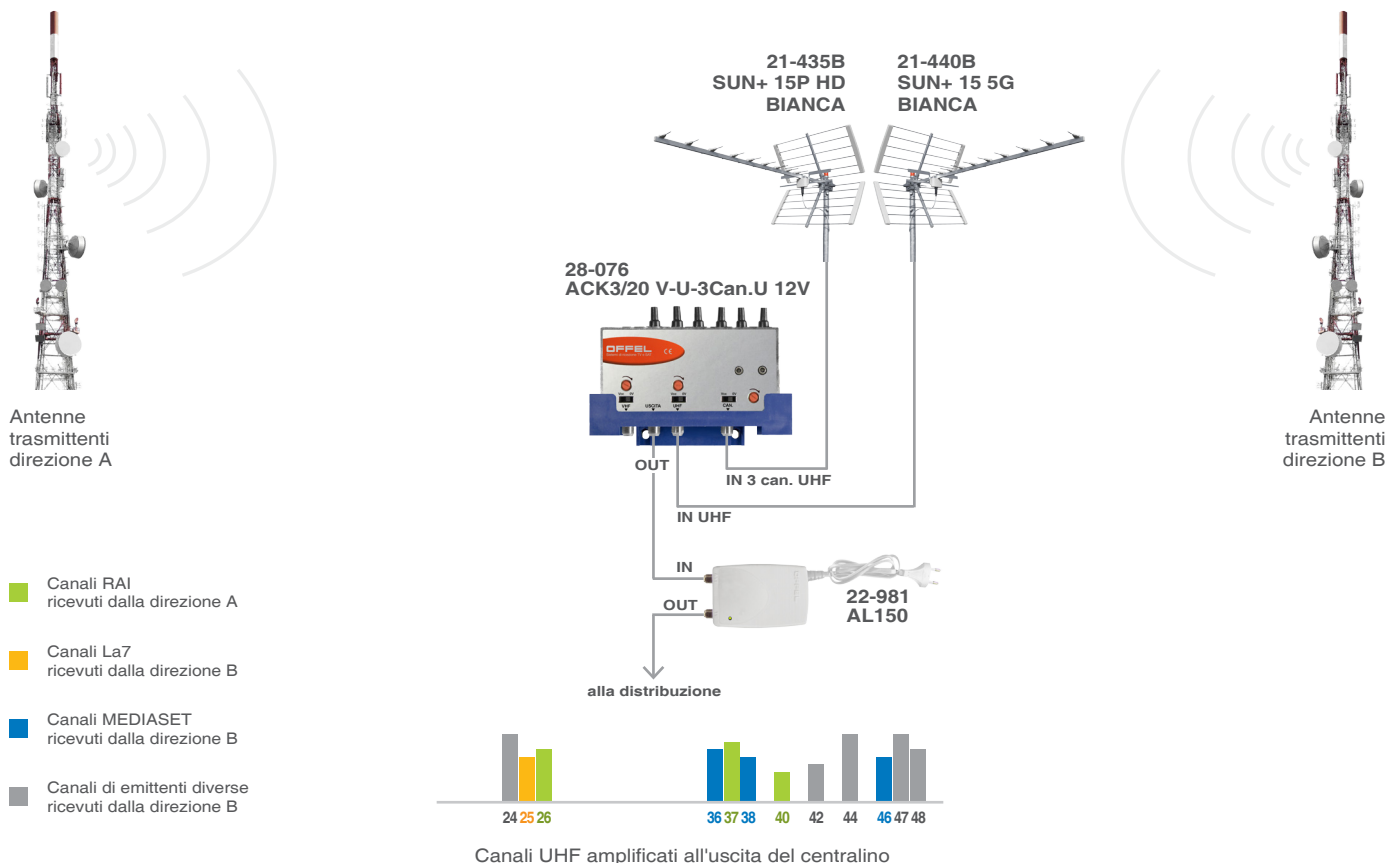

Centralino per esterno 12V

di banda e canale serie ACK

art. 28-076

ACK3/20 V-U-3Can.U 12V

Progettato per ottimizzare l'amplificazione dei segnali DTT compresi nel range E05÷E12+E21÷E48.

Particolarmente indicato nelle aree in cui i mux **Rai** (can. 26, 37 e 40) vengono ricevuti da una direzione diversa rispetto ai mux delle altre emittenti (**MEDIASET** can. 36, 38 e 46; can. 25; ecc.).

In fase d'ordine occorre specificare i 3 canali UHF desiderati (in questo esempio: can. 26, 37 e 40).

LISTE CANALI AREA TECNICA N.5

RETI NAZIONALI												RETI LOCALI I° LIVELLO			RETI LOCALI II° LIVELLO				
1	2	3	4	5	6	7	8	9	10	11	12	1	2	3	1	2	3	4	5
MEDIASET	RAI	MEDIASET	PERSIDERA	PERSIDERA	PERSIDERA	RAI	RAI	MEDIASET	CAIRO	3D-FREE	N.A.	Railway Veneto	-	-	N.A.	Tb1	-	-	-

AREA TECNICA	PROVINCE	RETI N.	12	2	11	10	7	12	1	1	8	9	2	1	4	3	6	5
N.5	VENETO	VE, VR, PD, RO, TV	5		24	25	26			36	37	38	40	42	44	46	47	48
		VI	5		24	25	26		32	36	37	38	40	42	44	46	47	48
		BL		22	24	25	26	28	32	36	37	38	40	42	44	46	47	48

- Canali RAI ricevuti dalla direzione A
- Canali La7 ricevuti dalla direzione B
- Canali MEDIASET ricevuti dalla direzione B
- Canali di emittenti diverse ricevuti dalla direzione B