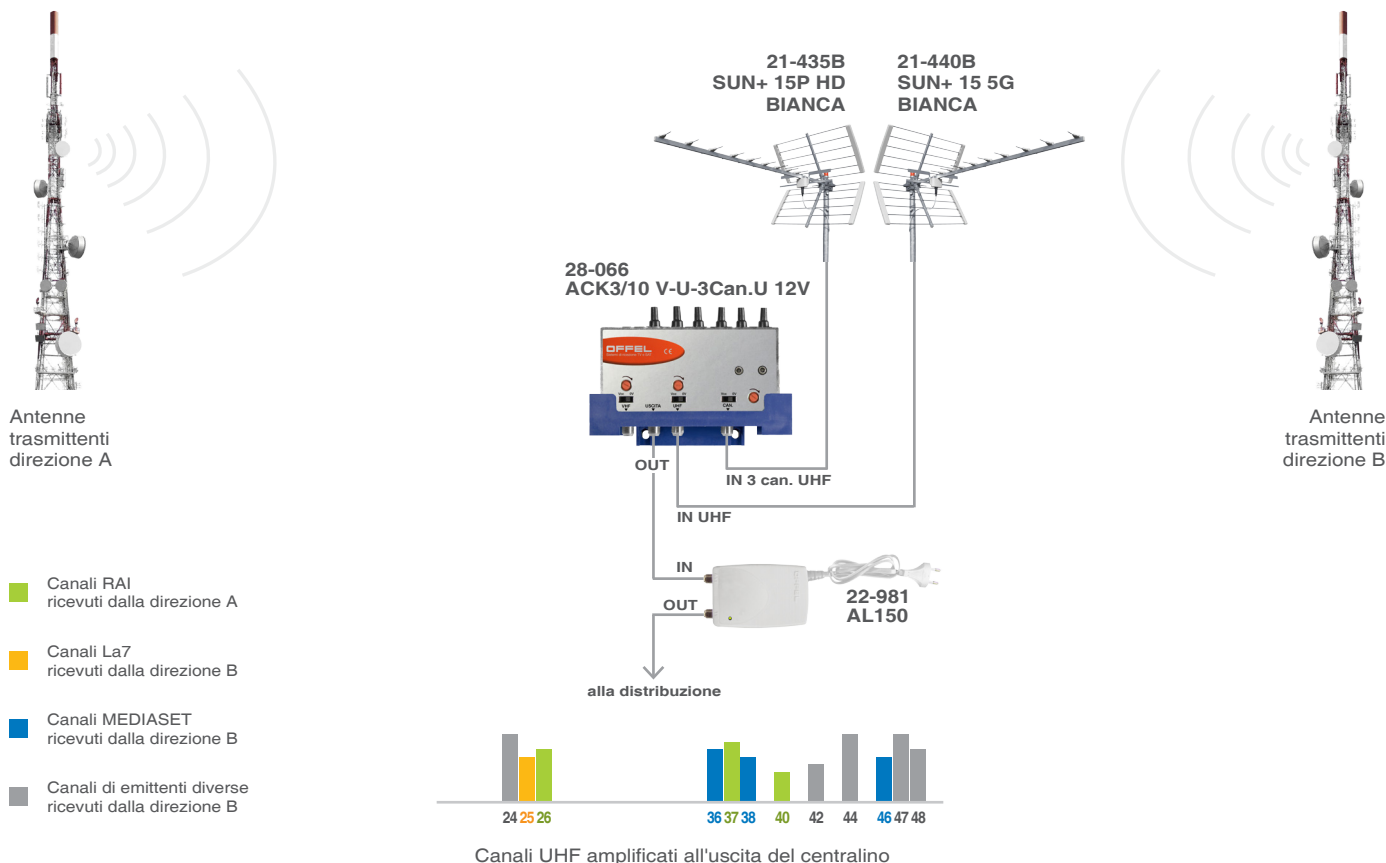

Centralino per esterno 12V

di banda e canale serie ACK

art. 28-066

ACK3/10 V-U-3Can.U 12V

Progettato per ottimizzare l'amplificazione dei segnali DTT compresi nel range E05÷E12+E21÷E48.

Particolarmente indicato nelle aree in cui i mux **Rai** (can. **26**, **37** e **40**) vengono ricevuti da una direzione diversa rispetto ai mux delle altre emittenti (**MEDIASET** can. **36**, **38** e **46**; can. **25**; ecc.).

In fase d'ordine occorre specificare i 3 canali UHF desiderati (in questo esempio: can. 26, 37 e 40).

LISTE CANALI AREA TECNICA N.5

RETI NAZIONALI												RETI LOCALI I° LIVELLO			RETI LOCALI II° LIVELLO				
1	2	3	4	5	6	7	8	9	10	11	12	1	2	3	1	2	3	4	5
MEDIASET	RAI	MEDIASET	PERSIDERA	PERSIDERA	PERSIDERA	RAI	RAI	MEDIASET	CAIRO	3D-FREE	N.A.	Railway Veneto	-	-	N.A.	Tbi	-	-	-

AREA TECNICA	PROVINCE	RETI N.	12	2	11	10	7	12	1	1	8	9	2	1	4	3	6	5
N.5	VENETO	VE, VR, PD, RO, TV	5		24	25	26			36	37	38	40	42	44	46	47	48
		VI	5		24	25	26		32	36	37	38	40	42	44	46	47	48
		BL		22	24	25	26	28	32	36	37	38	40	42	44	46	47	48

I loghi delle emittenti non sono di nostra proprietà e sono riportati a titolo esemplificativo.