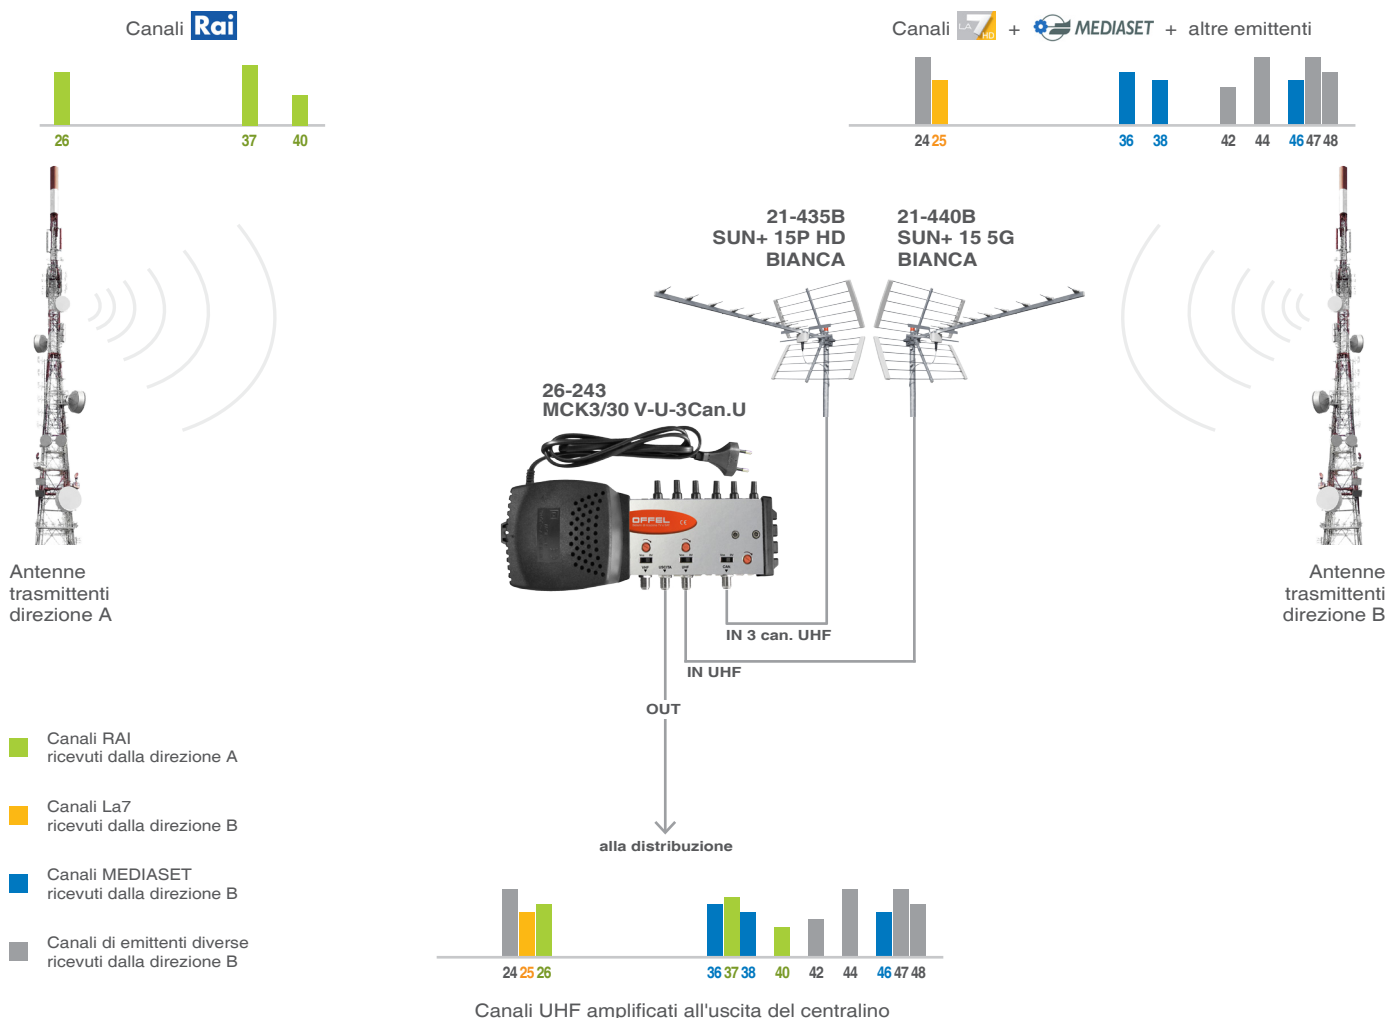

Centralino per interno

di banda e canale serie MCK

art. 26-243

MCK3/30 V-U-3Can.U

Progettato per ottimizzare l'amplificazione dei segnali DTT compresi nel range E05÷E12+E21÷E48.

Particolarmente indicato nelle aree in cui i mux **Rai** (can. **26**, **37** e **40**) vengono ricevuti da una direzione diversa rispetto ai mux delle altre emittenti ( **MEDIASET** can. **36**, **38** e **46**;  can. **25**; ecc.).

In fase d'ordine occorre specificare i 3 canali UHF desiderati (in questo esempio: can. 26, 37 e 40).

LISTE CANALI AREA TECNICA N.5

RETI NAZIONALI												RETI LOCALI I° LIVELLO			RETI LOCALI II° LIVELLO				
1	2	3	4	5	6	7	8	9	10	11	12	1	2	3	1	2	3	4	5
MEDIASET	RAI	MEDIASET	PERSIDERA	PERSIDERA	PERSIDERA	RAI	RAI	MEDIASET	CAIRO	3D-FREE	N.A.	Railway Veneto	-	-	N.A.	Tbl	-	-	-

AREA TECNICA	PROVINCE	RETI N.	12	2	11	10	7	12	1	1	8	9	2	1	4	3	6	5
N.5	VENETO	VE, VR, PD, RO, TV	5		24	25	26			36	37	38	40	42	44	46	47	48
		VI	5		24	25	26		32	36	37	38	40	42	44	46	47	48
		BL		22	24	25	26	28	32	36	37	38	40	42	44	46	47	48