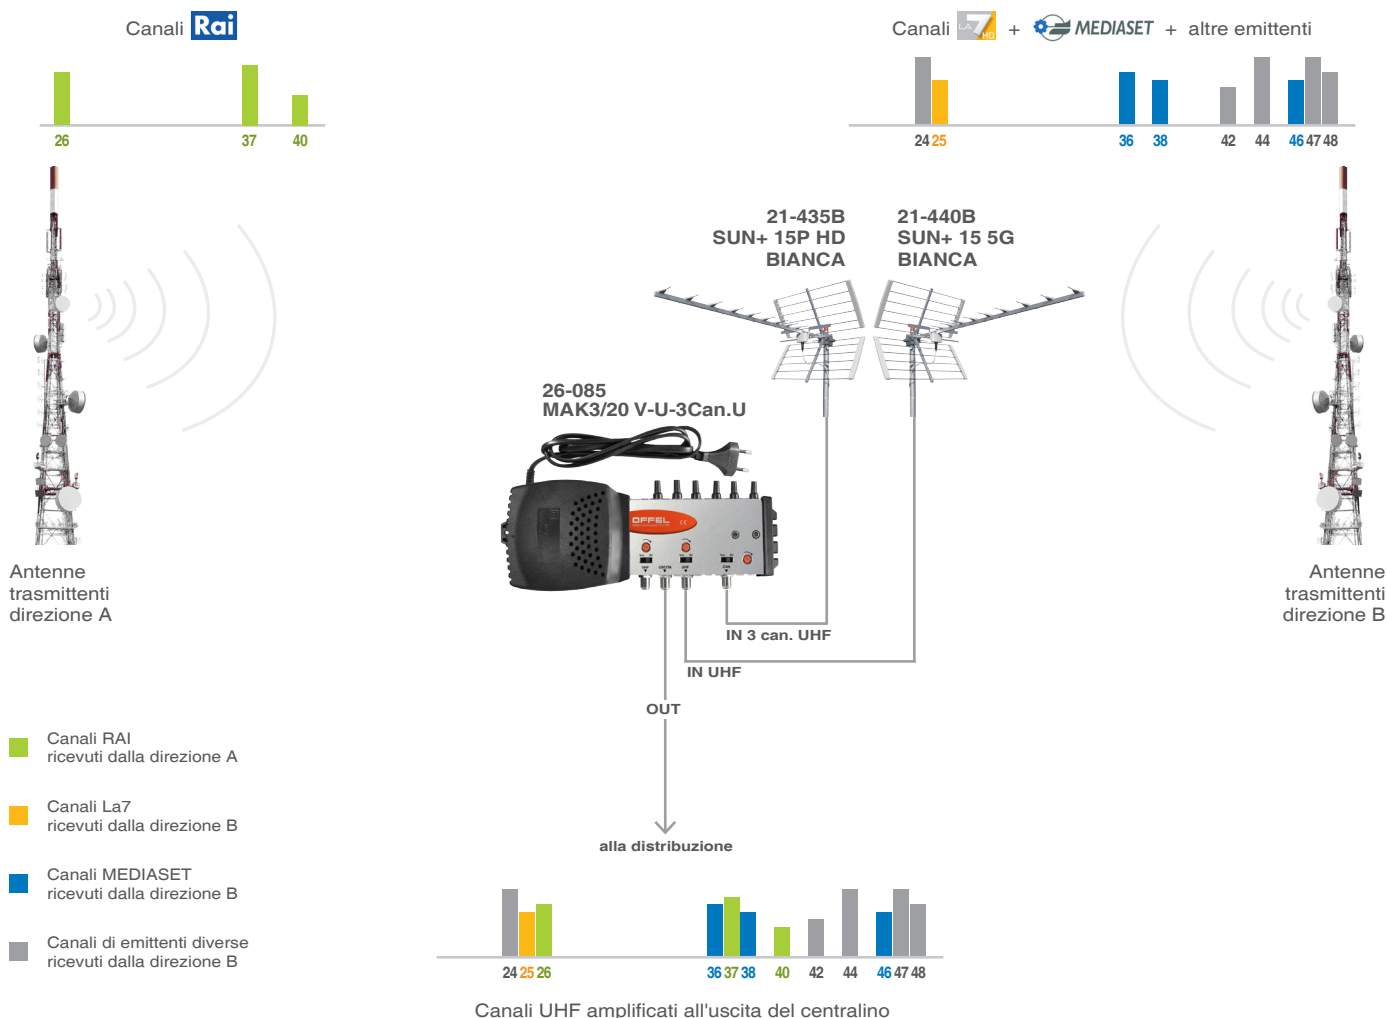

Centralino per interno

di banda e canale serie MAK

art. 26-085

MAK3/20 V-U-3Can.U

Progettato per ottimizzare l'amplificazione dei segnali DTT compresi nel range E05÷E12+E21÷E48.

Particolarmente indicato nelle aree in cui i mux **Rai** (can. **26**, **37** e **40**) vengono ricevuti da una direzione diversa rispetto ai mux delle altre emittenti ( **MEDIASET** can. **36**, **38** e **46**;  can. **25**; ecc.).

In fase d'ordine occorre specificare i 3 canali UHF desiderati (in questo esempio: can. 26, 37 e 40).

LISTE CANALI AREA TECNICA N.5

RETI NAZIONALI												RETI LOCALI I° LIVELLO			RETI LOCALI II° LIVELLO				
1	2	3	4	5	6	7	8	9	10	11	12	1	2	3	1	2	3	4	5
MEDIASET	RAI	MEDIASET	PERSIDERA	PERSIDERA	PERSIDERA	RAI	RAI	MEDIASET	CAIRO	3D-FREE	N.A.	Railway Veneto	-	-	N.A.	Tbl	-	-	-

AREA TECNICA	PROVINCE	RETI N.	12	2	11	10	7	12	1	1	8	9	2	1	4	3	6	5
N.5	VENETO	VE, VR, PD, RO, TV	5		24	25	26			36	37	38	40	42	44	46	47	48
		VI	5		24	25	26		32	36	37	38	40	42	44	46	47	48
		BL		22	24	25	26	28	32	36	37	38	40	42	44	46	47	48