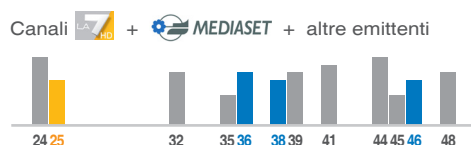

Miscelatore TV per esterno

banda e canale serie LK

art. 22-151A MIX2LK U-3Can.U 2ATT.

Progettato per miscelare tre canali provenienti da una direzione con i segnali ricevuti da un'altra direzione. Particolarmente indicato nelle aree in cui i mux **Rai** (TN can. **26**, **40** e **43**; BZ can. **26**, **30** e **40**) vengono ricevuti da una direzione diversa rispetto ai mux delle altre emittenti (**MEDIASET** can. **36** (o **29**), **38** e **46**; can. **25**; ecc.). In fase d'ordine occorre specificare i 3 canali UHF desiderati (in questo esempio: can. 26, 40 e 43).

LISTE CANALI AREA TECNICA N.4

RETI NAZIONALI												RETI LOCALI I° LIVELLO			RETI LOCALI II° LIVELLO				
1	2	3	4	5	6	7	8	9	10	11	12	1	2	3	1	2	3	4	5
MEDIASET	RAI	MEDIASET	PERSIDERA	PERSIDERA	PERSIDERA	RAI	RAI	MEDIASET	CAIRO	3D-FREE	N.A.	Ras 1	Ras 2	Eitowers Trentino (TN) Ras 3 (BZ)	-	-	-	-	-

AREA TECNICA	PROVINCE	RETI N.	1	11	10	7	4	1	8	11	12	2	1	1	9	2	2	3	3	8	4	6	3	5	
N.4	TRENTINO-ALTO ADIGE	TN		24	25	26						32		35	36	38	39	40	41		43	44	45	46	48
		BZ	21		25	26	28	29	30	31	32	34				38		40		42			45	46	48

- Canali RAI ricevuti dalla direzione A
- Canali La7 ricevuti dalla direzione B
- Canali MEDIASET ricevuti dalla direzione B
- Canali di emittenti diverse ricevuti dalla direzione B