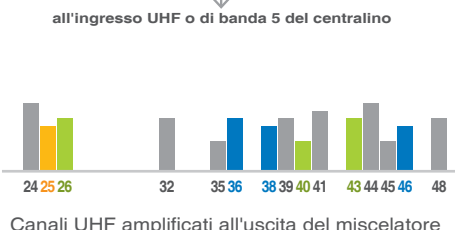

I loghi delle emittenti non sono di nostra proprietà e sono riportati a titolo esemplificativo.