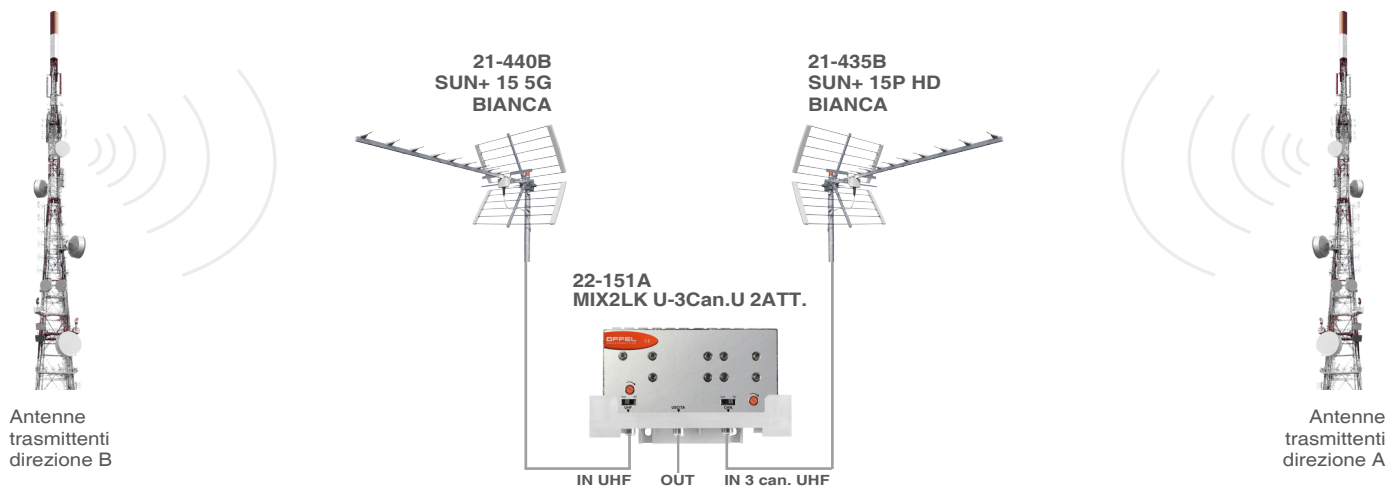

Miscelatore TV per esterno

banda e canale serie LK

art. 22-151A MIX2LK U-3Can.U 2ATT.

Progettato per miscelare tre canali provenienti da una direzione con i segnali ricevuti da un'altra direzione. Particolarmente indicato nelle aree in cui i mux **Rai** (TN can. **26**, **40** e **43**; BZ can. **26**, **30** e **40**) vengono ricevuti da una direzione diversa rispetto ai mux delle altre emittenti (**MEDIASET** can. **36** (o **29**), **38** e **46**; can. **25**; ecc.). In fase d'ordine occorre specificare i 3 canali UHF desiderati (in questo esempio: can. 26, 40 e 43).

LISTE CANALI AREA TECNICA N.4

RETI NAZIONALI												RETI LOCALI I° LIVELLO			RETI LOCALI II° LIVELLO				
1	2	3	4	5	6	7	8	9	10	11	12	1	2	3	1	2	3	4	5
MEDIASET	RAI	MEDIASET	PERSIDERA	PERSIDERA	PERSIDERA	RAI	RAI	MEDIASET	CAIRO	3D-FREE	N.A.	Ras 1	Ras 2	Eitowers Trentino (TN) Ras 3 (BZ)	-	-	-	-	-

AREA TECNICA	PROVINCE	RETI N.	1	11	10	7	4	1	8	11	12	2	1	1	9	2	2	3	3	8	4	6	3	5	
N.4	TRENTINO-ALTO ADIGE	TN		24	25	26						32		35	36	38	39	40	41		43	44	45	46	48
		BZ	21		25	26	28	29	30	31	32	34				38		40		42			45	46	48

- Canali RAI ricevuti dalla direzione A
- Canali La7 ricevuti dalla direzione B
- Canali MEDIASET ricevuti dalla direzione B
- Canali di emittenti diverse ricevuti dalla direzione B