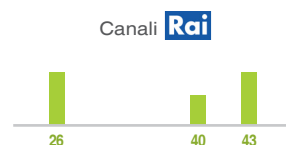

Miscelatore TV per esterno

banda e canale serie LK

art. 22-151A MIX2LK U-3Can.U 2ATT.

Progettato per miscelare tre canali provenienti da una direzione con i segnali ricevuti da un'altra direzione. Particolarmente indicato nelle aree in cui i mux **Rai** (TN can. **26**, **40** e **43**; BZ can. **26**, **30** e **40**) vengono ricevuti da una direzione diversa rispetto ai mux delle altre emittenti (**MEDIASET** can. **36** (o **29**), **38** e **46**; can. **25**; ecc.). In fase d'ordine occorre specificare i 3 canali UHF desiderati (in questo esempio: can. 26, 40 e 43).

LISTE CANALI AREA TECNICA N.4

RETI NAZIONALI												RETI LOCALI I° LIVELLO			RETI LOCALI II° LIVELLO				
1	2	3	4	5	6	7	8	9	10	11	12	1	2	3	1	2	3	4	5
MEDIASET	RAI	MEDIASET	PERSIDERA	PERSIDERA	PERSIDERA	RAI	RAI	MEDIASET	CAIRO	3D-FREE	N.A.	Ras 1	Ras 2	Eitowers Trentino (TN) Ras 3 (BZ)	-	-	-	-	-

AREA TECNICA	PROVINCE	RETI N.	1	11	10	7	4	1	8	11	12	2	1	1	9	2	2	3	3	8	4	6	3	5	
N.4	TRENTINO-ALTO ADIGE	TN		24	25	26						32		35	36	38	39	40	41		43	44	45	46	48
		BZ	21		25	26	28	29	30	31	32	34				38		40		42			45	46	48

- Canali RAI ricevuti dalla direzione A
- Canali La7 ricevuti dalla direzione B
- Canali MEDIASET ricevuti dalla direzione B
- Canali di emittenti diverse ricevuti dalla direzione B