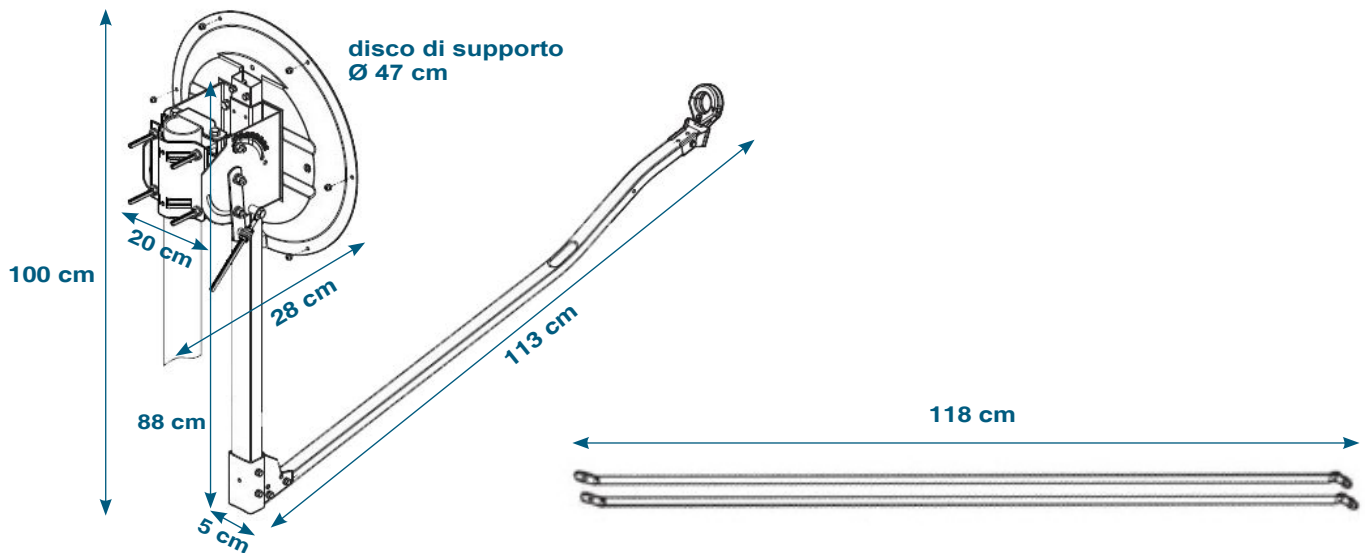

Supporto AZ/EL per parabole serie PO 150 G

art. 11-136 SUPP. AZ/EL G

Supporto fisso in acciaio zincato, per parabole di Ø 150 mm.
Dotato di braccio completo di adattatore per LNB con collo Ø 40 mm.
Abbinabile alla parabola **art. 11-135 PO 150 G**.
Da acquistare separatamente al riflettore.

Caratteristiche

- Viteria in acciaio inox
- Doppio morsetto di fissaggio al palo

Articolo	11-136	
Sigla	SUPP. AZ/EL G	
Colore	bianco RAL 7035	
Per parabole	cm	art. 11-135
Ø Supporto LNB	mm	40
Angolo di elevazione	°	20 ÷ 90
Attacco a palo	mm	55 ÷ 100
Peso	Kg	23,8 (con art. 11-135)

Imballo	N° pezzi	N° colli	Dimensioni LxWxH (mm)	Peso (Kg)
Singolo	1	1	500x485x240	9,0

Utilizzabile con le seguenti parabole:

Alluminio, Ø 150 mm
Cod. 11-135 PO 150 G

Contenuto di ogni collo: