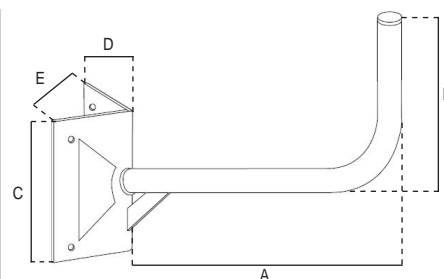

Zanche

per camino

art. 07-601/A

SUPPORTO PARABOLA DA CAMINO

Indicata per il fissaggio al camino dei pali impiegati nell'installazione di antenne e parabole.

I tubi sono in acciaio, zincati a fuoco per garantire elevata qualità e lunga durata. La protezione del rivestimento di zinco è di 50/85 micron di spessore.

Le misure sono da valutare in mm, se non specificate diversamente.

Tolleranze dimensionali e di spessore ammesse dalle normative che regolano la qualità delle materie prime utilizzate.

Articolo	07-601/A	
Sigla	SUPPORTO PARABOLA DA CAMINO	
CURVA		
Tipo di curvatura	fissa	
Raggio di curvatura	90°	
Ø	mm	40
Spessore	mm	1,4
Dimensioni	mm	460 (A); 320 (B)
PIASTRA DI FISSAGGIO		
Tipo di piastra	ferro a "V"	
Dimensioni	mm	240 (C); 120 (D); 170 (E)
Spessore	mm	2
ASOLE DI FISSAGGIO		
N.	4	
Ø	mm	12

Imballo singolo

Imballo	Dimensioni LxWxH (mm)	Peso (Kg)
Zanca	450x170x580	3,5