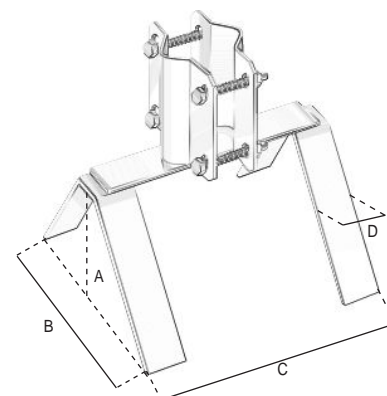

Zanche

per camino

art. 07-574

CAVALLETTO VENETO UNIVERSALE

Indicata per il fissaggio al camino dei pali impiegati nell'installazione di antenne e parabole.

I tubi sono in acciaio, zincati a fuoco per garantire elevata qualità e lunga durata.
La protezione del rivestimento di zinco è di 50/85 micron di spessore.

Le misure sono da valutare in mm, se non specificate diversamente.

Tolleranze dimensionali e di spessore ammesse dalle normative che regolano la qualità delle materie prime utilizzate.

Articolo	07-574	
Sigla	CAVALLETTO VENETO UNIVERSALE	
Altezza	cm	10 (A)
Dimensioni	mm	135 (B); 180 (C)
TELAIO		
Larghezza	cm	30 (D)
Spessore	mm	4
PIASTRE DI FISSAGGIO		
Dimensioni	mm	90x90
Spessore	mm	2,5
Per pali Ø	mm	25 ÷ 50
Viti	M8x50 mm	

Imballo singolo

Imballo	Dimensioni LxWxH (mm)	Peso (Kg)
Cavalletto	194x180x200	1,12