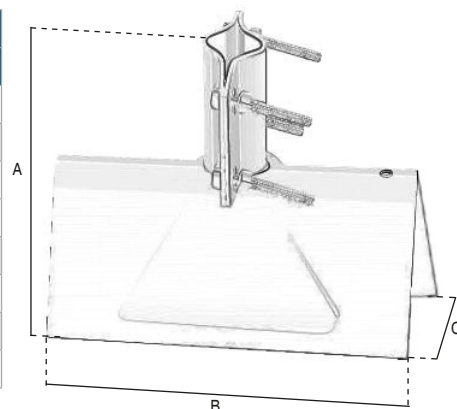

Tegole per pali

art. 07-567/L TEGOLA LIGURE UNIVERSALE

Tegola in acciaio zincato.

Realizzata in acciaio, con zincatura elettrolitica.

Le misure sono da valutare in mm, se non specificate diversamente.

Tolleranze dimensionali e di spessore ammesse dalle normative che regolano la qualità delle materie prime utilizzate.

Articolo		07-567/L
Sigla		TEGOLA LIGURE UNIVERSALE
Altezza	mm	190 (A)
Dimensioni	mm	240 (B); 175 (C)
Spessore	mm	1,8
PIASTRE DI FISSAGGIO		
Dimensioni	mm	90x90
Spessore	mm	2,5
Per pali Ø	mm	25 ÷ 50
Viti		M8x50 mm

Imballo singolo

Imballo	Dimensioni LxWxH (mm)	Peso (Kg)
Tegola	194x200x250	1,1