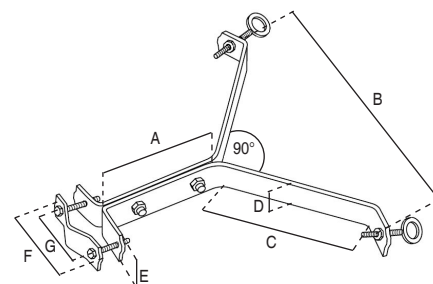

### art. 07-560 ZANCA CAMINO

Indicata per il fissaggio al camino dei pali impiegati nell'installazione di antenne e parabole.

In acciaio, con zincatura elettrolitica.

Le misure sono da valutare in mm, se non specificate diversamente.

Tolleranze dimensionali e di spessore ammesse dalle normative che regolano la qualità delle materie prime utilizzate.

Articolo	07-560	
Sigla	ZANCA CAMINO	
Dimensioni	mm	140 (A); 270 (B); 155 (C)
<b>NASTRO</b>		
Larghezza nastro		30 (D)
Spessore	mm	4
<b>GOLFARI (inclusi)</b>		
N.		2
Tipo di golfari		M8
<b>CAVALLOTTO</b>		
Lunghezza	mm	85 (F)
Larghezza	mm	30 (E)
Spessore	mm	4
Per pali Ø	mm	25 + 60
Viti		QST M8x60 mm
Interasse fori viti	mm	63 (G)

#### Imballo singolo

Imballo	Dimensioni LxWxH (mm)	Peso (Kg)
Zanca	280x280x30	0,85