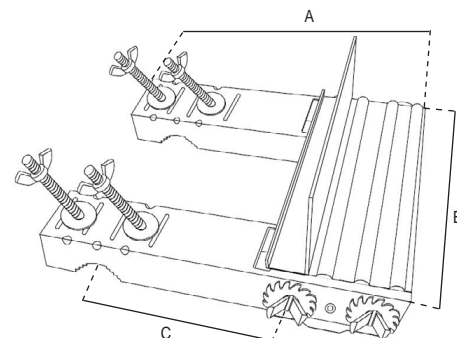

## ZANCA FRANCESE DOPPIA PER CAMINO

Indicata per il fissaggio al camino dei pali impiegati nell'installazione di antenne e parabole.

I tubi sono in acciaio, zincati a fuoco per garantire elevata qualità e lunga durata.  
La protezione del rivestimento di zinco è di 50/85 micron di spessore.

Le misure sono da valutare in mm, se non specificate diversamente.

Tolleranze dimensionali e di spessore ammesse dalle normative che regolano la qualità delle materie prime utilizzate.

Abbinabile a:

- art. 07-539 NASTRO ZINCATO m 25
- art. 07-543 NASTRO ZINCATO m 5

Articolo	07-542	
Sigla	ZANCA FRANCESE DOPPIA PER CAMINO	
Dimensioni	mm	280 (A); 255 (B); 160 (C)
Spessore lamiera	mm	2
<b>CAVALLOTTI</b>		
N.	4	
Tipo di cavallotti	mm	filettati, 8 MA
Per pali Ø	mm	30 ÷ 50

### Imballo singolo

Imballo	Dimensioni LxWxH (mm)	Peso (Kg)
Zanca	300x260x120	2,40