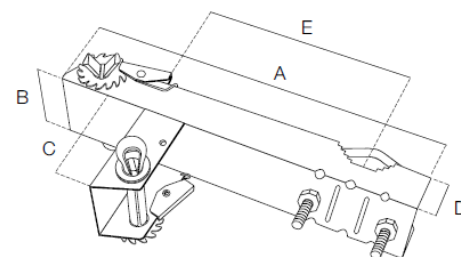

## ZANCA FRANCESE SINGOLA PER CAMINI

Indicata per il fissaggio al camino dei pali impiegati nell'installazione di antenne e parabole.

I tubi sono in acciaio, zincati a fuoco per garantire elevata qualità e lunga durata. La protezione del rivestimento di zinco è di 50/85 micron di spessore.

Le misure sono da valutare in mm, se non specificate diversamente.

Tolleranze dimensionali e di spessore ammesse dalle normative che regolano la qualità delle materie prime utilizzate.

Dotata di un sistema di sbloccaggio a molla del nastro zincato.

Abbinabile a:

- art. 07-539 NASTRO ZINCATO m 25
- art. 07-543 NASTRO ZINCATO m 5

Articolo	07-537A	
Sigla	ZANCA FRANCESE SINGOLA PER CAMINI	
Dimensioni	mm	280 (A); 60 (B); 80 (C); 30 (D); 160 (E)
Spessore lamiera	mm	2
<b>CAVALLOTTI</b>		
N.		1
Tipo di cavallotti	mm	filettati, 8 MA
Per pali Ø	mm	30 ÷ 50

### Imballo singolo

Imballo	Dimensioni LxWxH (mm)	Peso (Kg)
Zanca	300x110x110	0,90